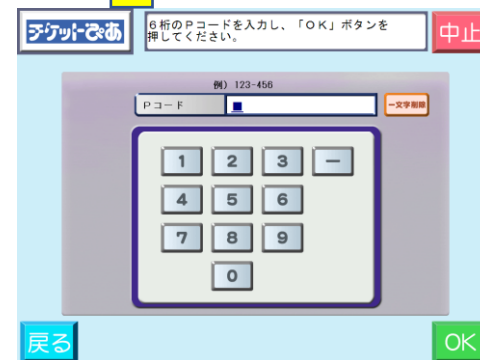

## セブン-イレブンで購入する

セブン-イレブン店頭のマルチコピー機にてお買い求めいただけます。

席種	Pコード
タマリ席	865-320
マス席	865-321
イス席	865-322

① 「チケット」を選択

② 「チケットぴあ」を選択  
※セブンチケットではございません。

③ 「Pコードで探す」を選択

④ Pコードを入力(ハイフンも使用)  
※右上のPコードを参照

⑤ 希望の日程を選択

⑥ 備考・注意事項をご確認ください

⑦ 席種・枚数を選択  
※席種を選択後、枚数入力

⑧ 「一般」を選択後、氏名と電話番号を入力

⑨ 購入内容を確認

⑩ 払込票を受け取りレジで精算  
※30分以内にお支払いください