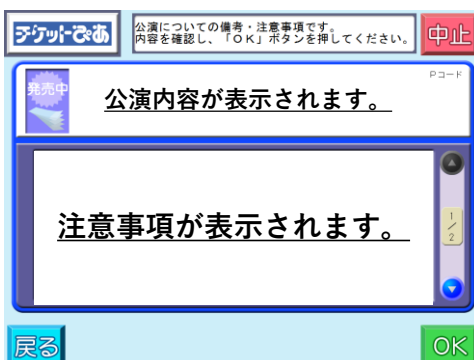

## セブン-イレブンで購入する

セブン-イレブン店頭のマルチコピー機にてお買い求めいただけます。

席種	Pコード
タマリ席	865-320
マス席	865-321
イス席	865-322

① 「チケット」を選択

② 「チケットぴあ」を選択  
※セブンチケットではございません。

③ 「Pコードで探す」を選択

④ Pコードを入力(ハイフンも使用)  
※右上のPコードを参照

⑤ 希望の日程を選択