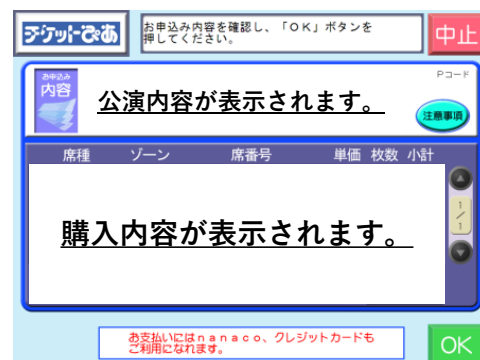

令和8年 大相撲名古屋場所

セブン-イレブンで購入する

セブン-イレブン店頭のマルチコピー機にてお買い求めいただけます。

席種	Pコード
タマリ席	865-320
マス席	865-321
イス席	865-322

① 「チケット」を選択

② 「チケットぴあ」を選択
※セブンチケットではございません。

③ 「Pコードで探す」を選択

④ Pコードを入力(ハイフンも使用)
※右上のPコードを参照

⑤ 希望の日程を選択

⑥ 備考・注意事項をご確認ください

⑦ 席種・枚数を選択
※席種を選択後、枚数入力

⑧ 「一般」を選択後、氏名と電話番号を入力

⑨ 購入内容を確認

⑩ 払込票を受け取りレジで精算
※30分以内にお支払いください