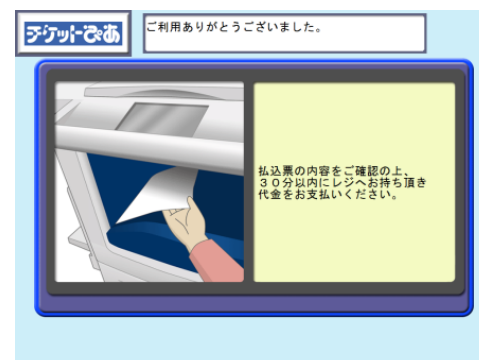

⑥ 備考・注意事項をご確認ください

⑦ 席種・枚数を選択  
※席種を選択後、枚数入力

⑧ 「一般」を選択後、氏名と電話番号を入力

⑨ 購入内容を確認

⑩ 払込票を受け取りレジで精算  
※30分以内にお支払いください