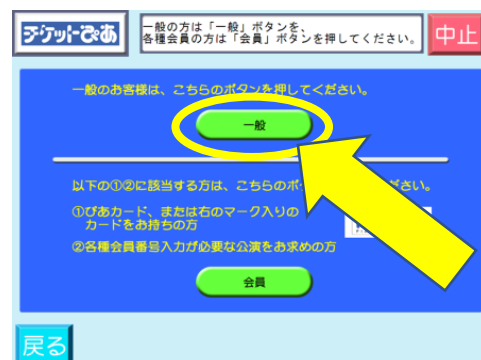

## セブン-イレブンで購入する

セブン-イレブン店頭のマルチコピー機にてお買い求めいただけます。

席種	Pコード
タマリ席	865-320
マス席	865-321
イス席	865-322

① 「チケット」を選択

② 「チケットぴあ」を選択  
※セブンチケットではございません。

③ 「Pコードで探す」を選択

④ Pコードを入力(ハイフンも使用)  
※右上のPコードを参照

⑤ 希望の日程を選択

⑥ 備考・注意事項をご確認ください

⑦ 席種・枚数を選択  
※席種を選択後、枚数入力

⑧ 「一般」を選択後、氏名と電話番号を入力

⑨ 購入内容を確認

⑩ 払込票を受け取りレジで精算  
※30分以内にお支払いください