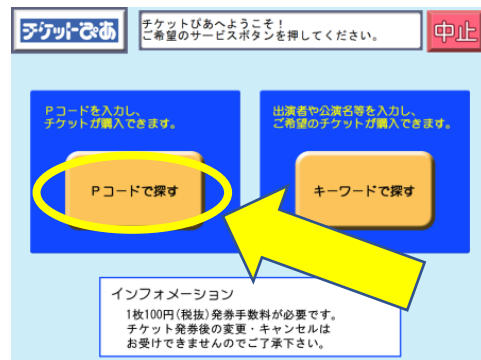

## セブン-イレブンで購入する

セブン-イレブン店頭のマルチコピー機にてお買い求めいただけます。

席種	Pコード
タマリ席	865-320
マス席	865-321
イス席	865-322

① 「チケット」を選択

② 「チケットぴあ」を選択  
※セブンチケットではございません。

③ 「Pコードで探す」を選択

④ Pコードを入力(ハイフンも使用)  
※右上のPコードを参照

⑤ 希望の日程を選択

⑥ 備考・注意事項をご確認ください

⑦ 席種・枚数を選択  
※席種を選択後、枚数入力

⑧ 「一般」を選択後、氏名と電話番号を入力

⑨ 購入内容を確認

⑩ 払込票を受け取りレジで精算  
※30分以内にお支払いください