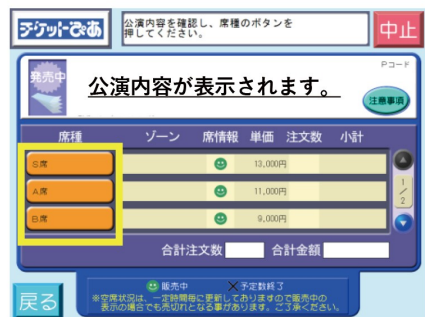

## セブン-イレブンで購入する

セブン-イレブン店頭のマルチコピー機にてお買い求めいただけます。

席種	Pコード
マス席	597-990
イス席	597-991

① 「チケット」を選択

② 「チケットぴあ」を選択  
※セブンチケットではございません。

③ 「Pコードで探す」を選択

④ Pコードを入力(ハイフンも使用)  
※右上のPコードを参照

⑤ 希望の日程を選択

⑥ 備考・注意事項をご確認ください

⑦ 席種・枚数を選択  
※席種を選択後、枚数入力

⑧ 「一般」を選択後、  
氏名と電話番号を入力

⑨ 購入内容を確認

⑩ 払込票を受け取りレジで精算  
※30分以内にお支払いください