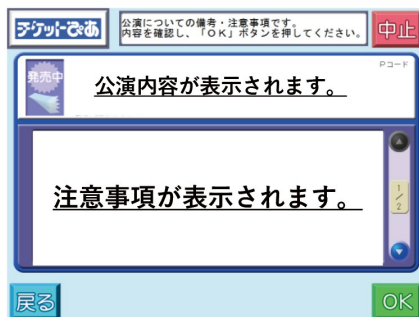

## セブン-イレブンで購入する

セブン-イレブン店頭のマルチコピー機にてお買い求めいただけます。

席種	Pコード
マス席	597-990
イス席	597-991

① 「チケット」を選択

② 「チケットぴあ」を選択  
※セブンチケットではございません。

③ 「Pコードで探す」を選択

④ Pコードを入力(ハイフンも使用)  
※右上のPコードを参照

⑤ 希望の日程を選択