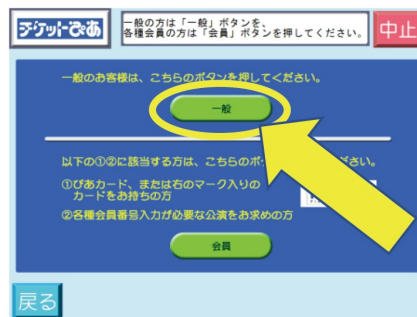

## セブン-イレブンで購入する

セブン-イレブン店頭のマルチコピー機にてお買い求めいただけます。

席種	Pコード
マス席	597-990
イス席	597-991

① 「チケット」を選択

② 「チケットぴあ」を選択  
※セブンチケットではございません。

③ 「Pコードで探す」を選択

④ Pコードを入力(ハイフンも使用)  
※右上のPコードを参照

⑤ 希望の日程を選択

⑥ 備考・注意事項をご確認ください

⑦ 席種・枚数を選択  
※席種を選択後、枚数入力

⑧ 「一般」を選択後、  
氏名と電話番号を入力

⑨ 購入内容を確認

⑩ 払込票を受け取りレジで精算  
※30分以内にお支払いください