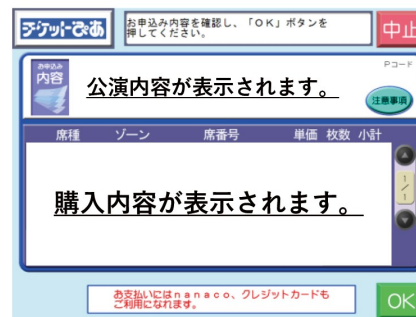

令和七年 大相撲 大阪場所(三月)

セブン-イレブンで購入する

セブン-イレブン店頭のマルチコピー機にてお買い求めいただけます。

席種	Pコード
マス席	597-990
イス席	597-991

① 「チケット」を選択

② 「チケットぴあ」を選択
※セブンチケットではございません。

③ 「Pコードで探す」を選択

④ Pコードを入力(ハイフンも使用)
※右上のPコードを参照

⑤ 希望の日程を選択

⑥ 備考・注意事項をご確認ください

⑦ 席種・枚数を選択
※席種を選択後、枚数入力

⑧ 「一般」を選択後、
氏名と電話番号を入力

⑨ 購入内容を確認

⑩ 払込票を受け取りレジで精算
※30分以内にお支払いください