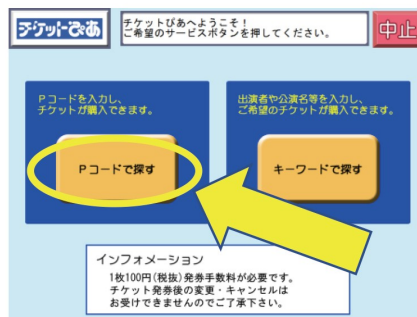

## セブン-イレブンで購入する

セブン-イレブン店頭のマルチコピー機にてお買い求めいただけます。

席種	Pコード
マス席	597-990
イス席	597-991

① 「チケット」を選択

② 「チケットぴあ」を選択  
※セブンチケットではございません。

③ 「Pコードで探す」を選択

④ Pコードを入力(ハイフンも使用)  
※右上のPコードを参照

⑤ 希望の日程を選択

⑥ 備考・注意事項をご確認ください

⑦ 席種・枚数を選択  
※席種を選択後、枚数入力

⑧ 「一般」を選択後、  
氏名と電話番号を入力

⑨ 購入内容を確認

⑩ 払込票を受け取りレジで精算  
※30分以内にお支払いください