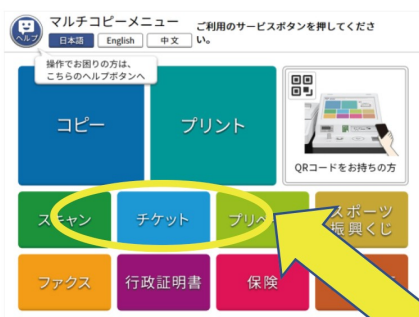

# 令和七年 大相撲 大阪場所(三月)

## セブン-イレブンで購入する

セブン-イレブン店頭のマルチコピー機にてお買い求めいただけます。

席種	Pコード
マス席	597-990
イス席	597-991

① 「チケット」を選択

② 「チケットぴあ」を選択  
※セブンチケットではございません。

③ 「Pコードで探す」を選択

④ Pコードを入力(ハイフンも使用)  
※右上のPコードを参照

⑤ 希望の日程を選択