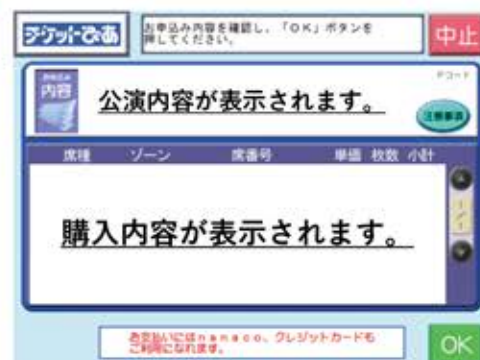

⑤ 希望の日程を選択

⑥ 備考・注意事項をご確認ください

⑦ 席種・枚数を選択
※席種を選択後、枚数入力

⑧ 「一般」を選択後、氏名と電話番号を入力

⑨ 購入内容を確認

⑩ 払込票を受け取りレジで精算
※30分以内にお支払いください