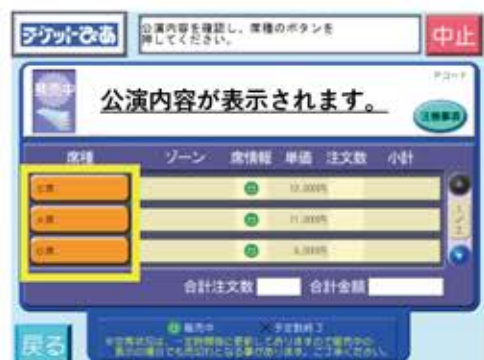

大相撲九州場所(福岡)

セブン-イレブンで購入する

セブン-イレブン店頭のマルチコピー機にてお買い求めいただけます。

席種	Pコード
マス席	860-381
イス席	860-382

① 「チケット」を選択

② 「チケットぴあ」を選択
※セブンチケットではございません。

③ 「Pコードで探す」を選択

④ Pコードを入力(ハイフンも使用)
※右上のPコードを参照

⑤ 希望の日程を選択

⑥ 備考・注意事項をご確認ください

⑦ 席種・枚数を選択
※席種を選択後、枚数入力

⑧ 「一般」を選択後、氏名と電話番号を入力

⑨ 購入内容を確認

⑩ 払込票を受け取りレジで精算
※30分以内にお支払いください