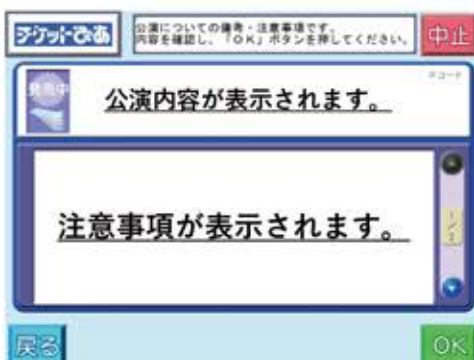

⑥ 備考・注意事項をご確認ください