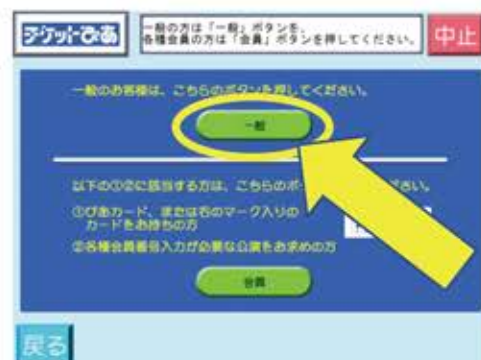

大相撲九州場所(福岡)

セブン-イレブンで購入する

セブン-イレブン店頭のマルチコピー機にてお買い求めいただけます。

席種	Pコード
マス席	860-381
イス席	860-382

① 「チケット」を選択

② 「チケットぴあ」を選択
※セブンチケットではございません。

③ 「Pコードで探す」を選択

④ Pコードを入力(ハイフンも使用)
※右上のPコードを参照

⑤ 希望の日程を選択

⑥ 備考・注意事項をご確認ください

⑦ 席種・枚数を選択
※席種を選択後、枚数入力

⑧ 「一般」を選択後、氏名と電話番号を入力

⑨ 購入内容を確認

⑩ 払込票を受け取りレジで精算
※30分以内にお支払いください