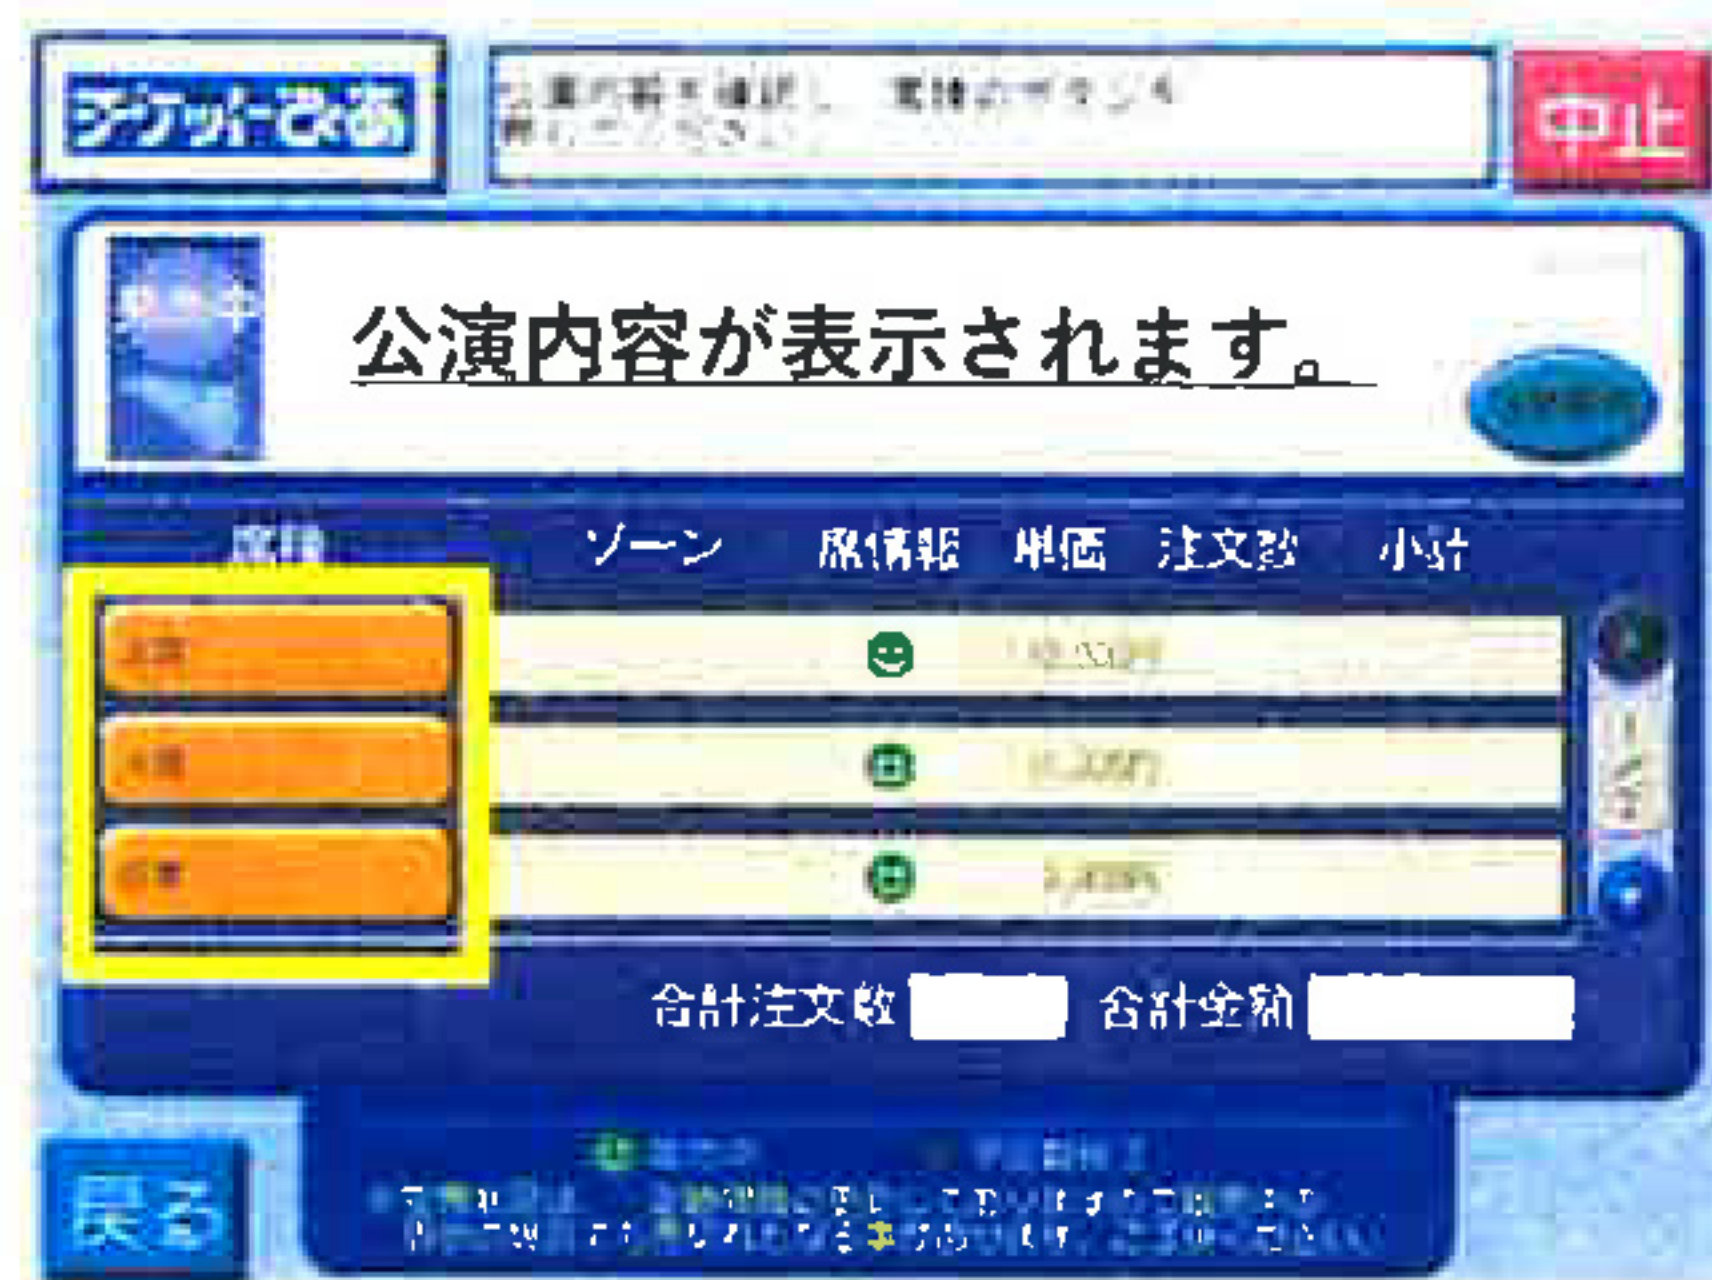

③ 「Pコードで探す」を選択

④ Pコードを入力(ハイフンも使用)
※右上のPコードを参照

⑤ 希望の日程を選択

⑥ 備考・注意事項をご確認ください

⑦ 席種・枚数を選択
※席種を選択後、枚数入力

⑧ 「一般」を選択後、
氏名と電話番号を入力

⑨ 購入内容を確認

⑩ 払込票を受け取りレジで精算
※30分以内にお支払いください