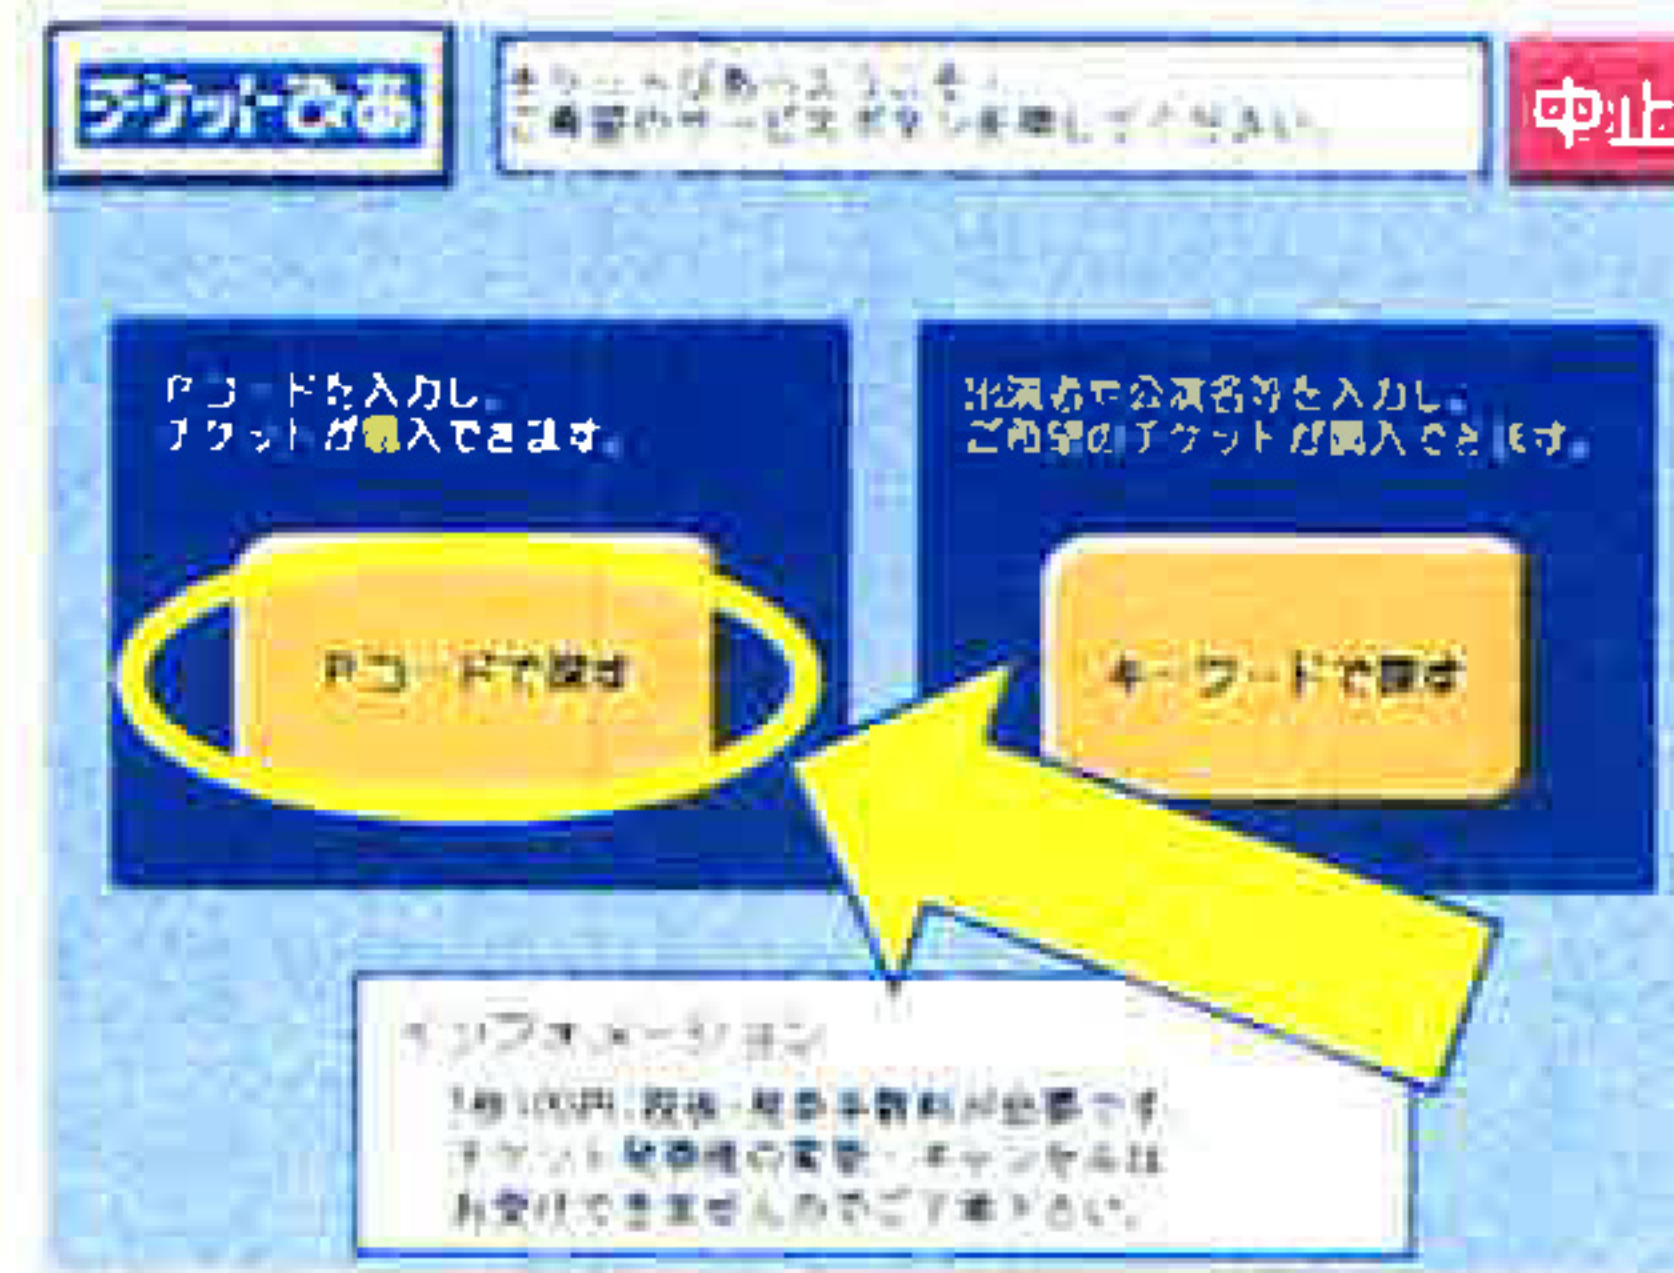

大相撲一月場所 入場券

セブン-イレブンで購入する

セブン-イレブン店頭のマルチコピー機にてお買い求めいただけます。

Pコード

イス席 597-180

マス席 597-181

① 「チケット」を選択

② 「チケットぴあ」を選択
※セブンチケットではございません。

③ 「Pコードで探す」を選択

④ Pコードを入力(ハイフンも使用)
※右上のPコードを参照

⑤ 希望の日程を選択

⑥ 備考・注意事項をご確認ください

⑦ 席種・枚数を選択
※席種を選択後、枚数入力

⑧ 「一般」を選択後、
氏名と電話番号を入力

⑨ 購入内容を確認

⑩ 払込票を受け取りレジで精算
※30分以内にお支払いください