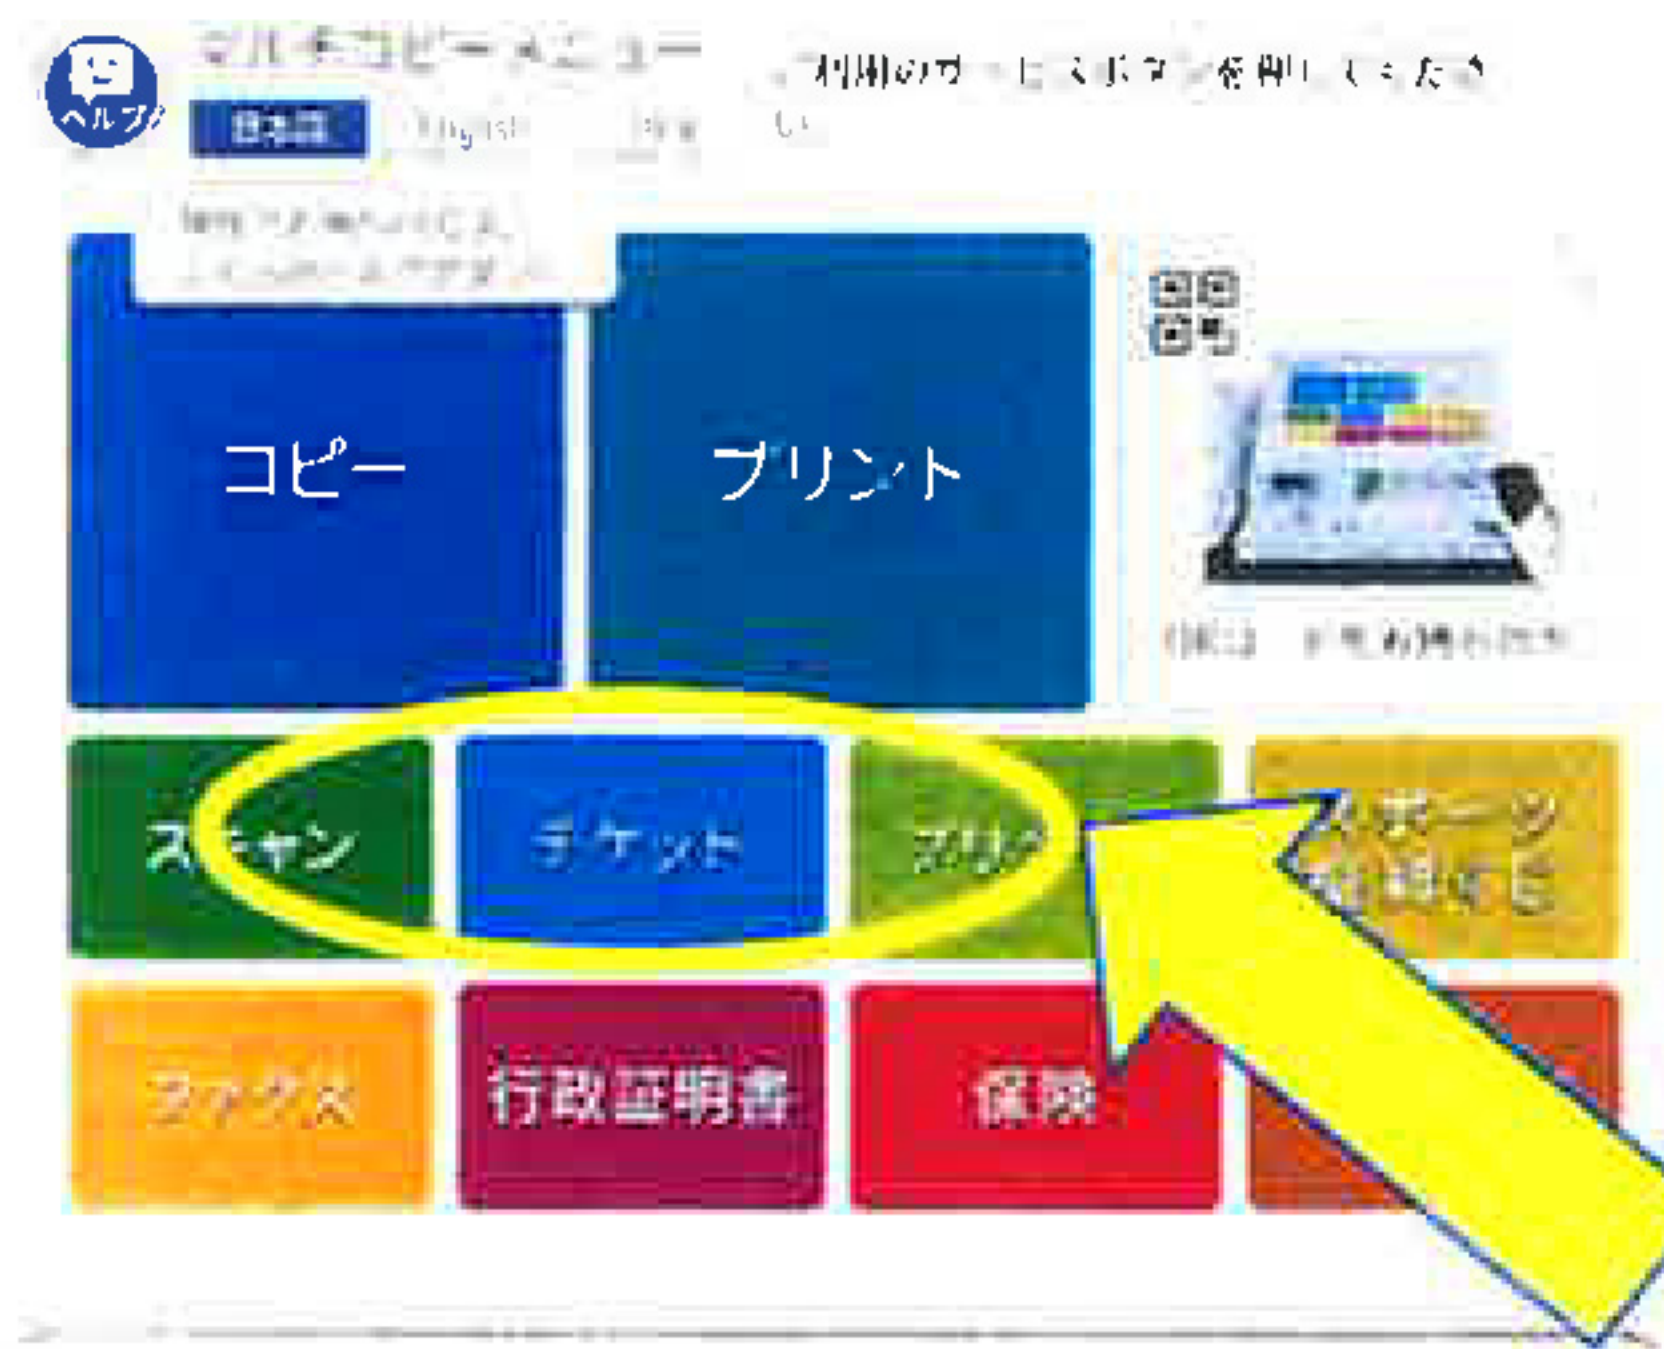

大相撲一月場所 入場券

セブン-イレブンで購入する

セブン-イレブン店頭のマルチコピー機にてお買い求めいただけます。

Pコード

イス席 597-180

マス席 597-181

① 「チケット」を選択

② 「チケットぴあ」を選択
※セブンチケットではございません。

③ 「Pコードで探す」を選択

④ Pコードを入力(ハイフンも使用)
※右上のPコードを参照

⑤ 希望の日程を選択

⑥ 備考・注意事項をご確認ください

⑦ 席種・枚数を選択
※席種を選択後、枚数入力

⑧ 「一般」を選択後、
氏名と電話番号を入力

⑨ 購入内容を確認

⑩ 払込票を受け取りレジで精算
※30分以内にお支払いください