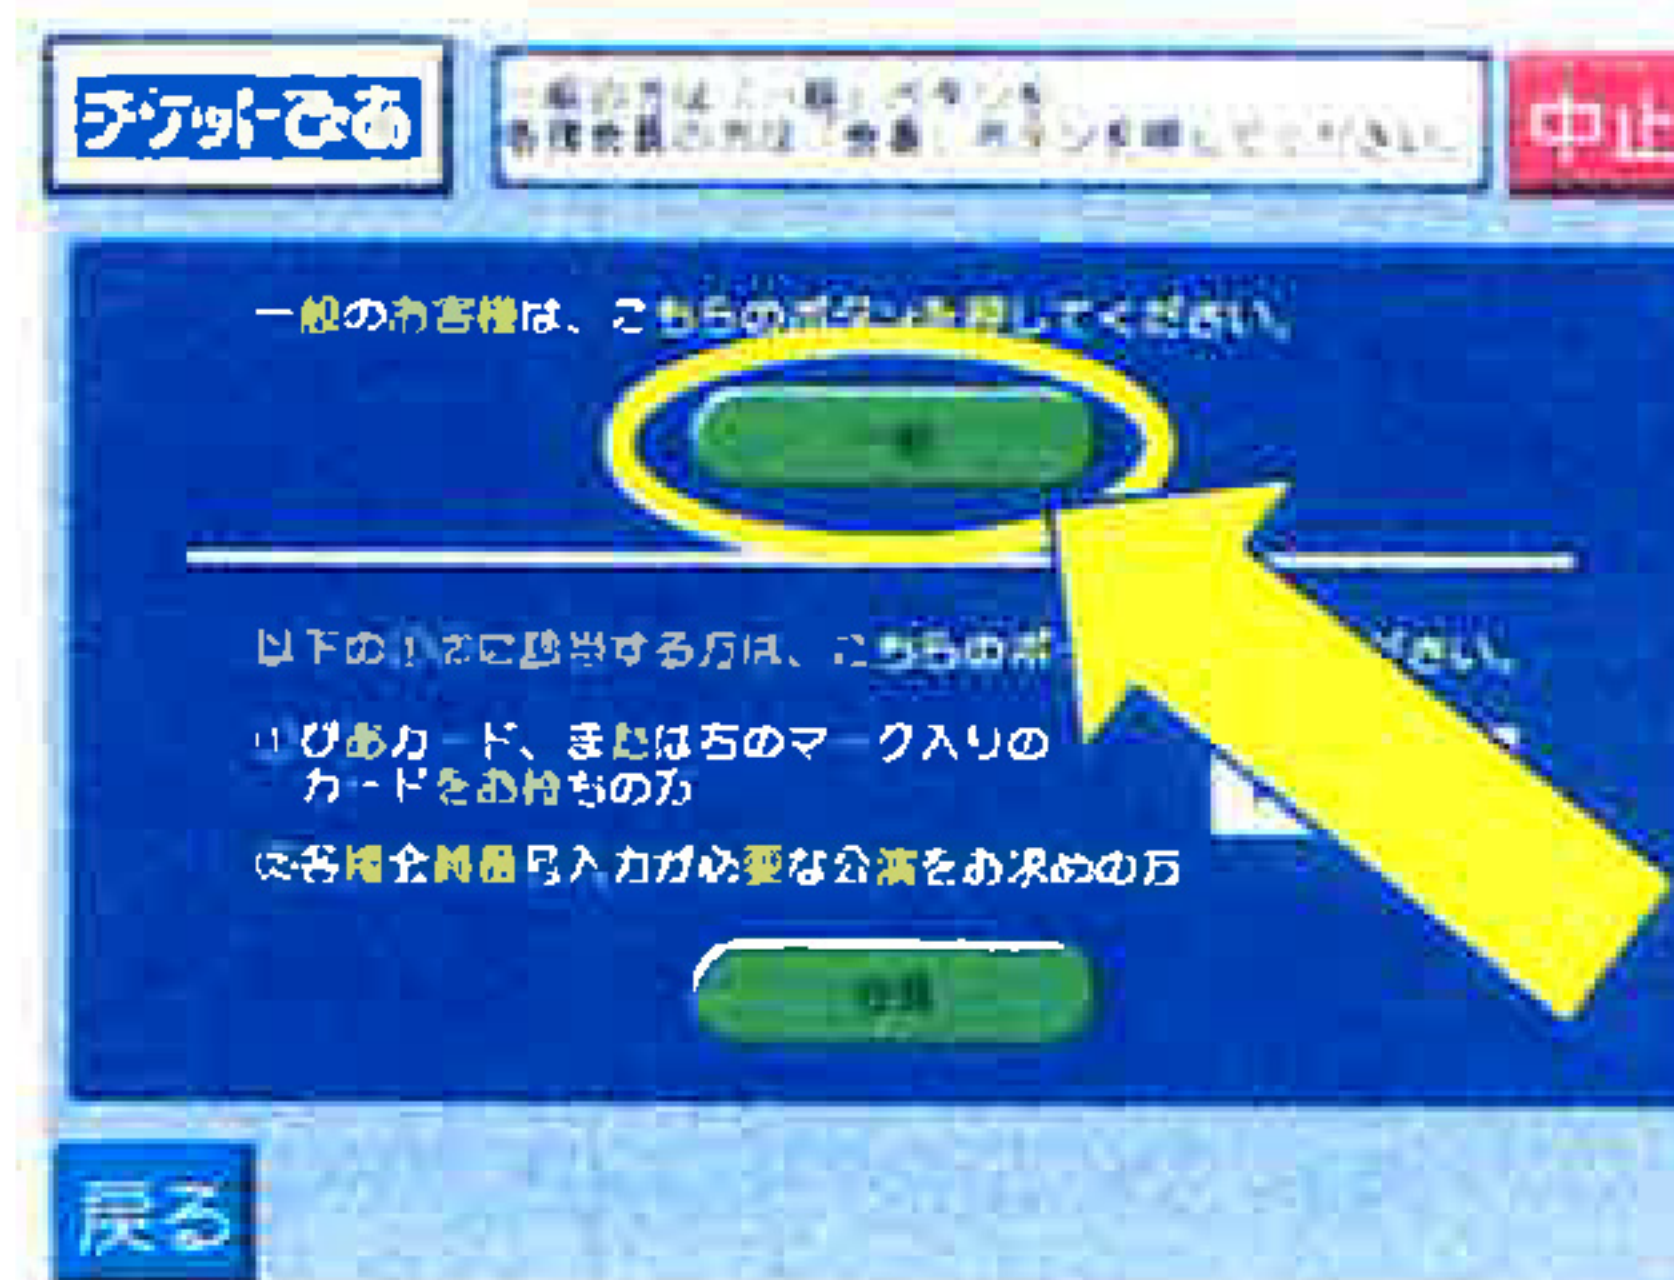

大相撲一月場所 入場券

セブン-イレブンで購入する

セブン-イレブン店頭のマルチコピー機にてお買い求めいただけます。

Pコード

イス席 597-180

マス席 597-181

① 「チケット」を選択

② 「チケットぴあ」を選択
※セブンチケットではございません。

③ 「Pコードで探す」を選択

④ Pコードを入力(ハイフンも使用)
※右上のPコードを参照

⑤ 希望の日程を選択

⑥ 備考・注意事項をご確認ください

⑦ 席種・枚数を選択
※席種を選択後、枚数入力

⑧ 「一般」を選択後、
氏名と電話番号を入力

⑨ 購入内容を確認

⑩ 払込票を受け取りレジで精算
※30分以内にお支払いください