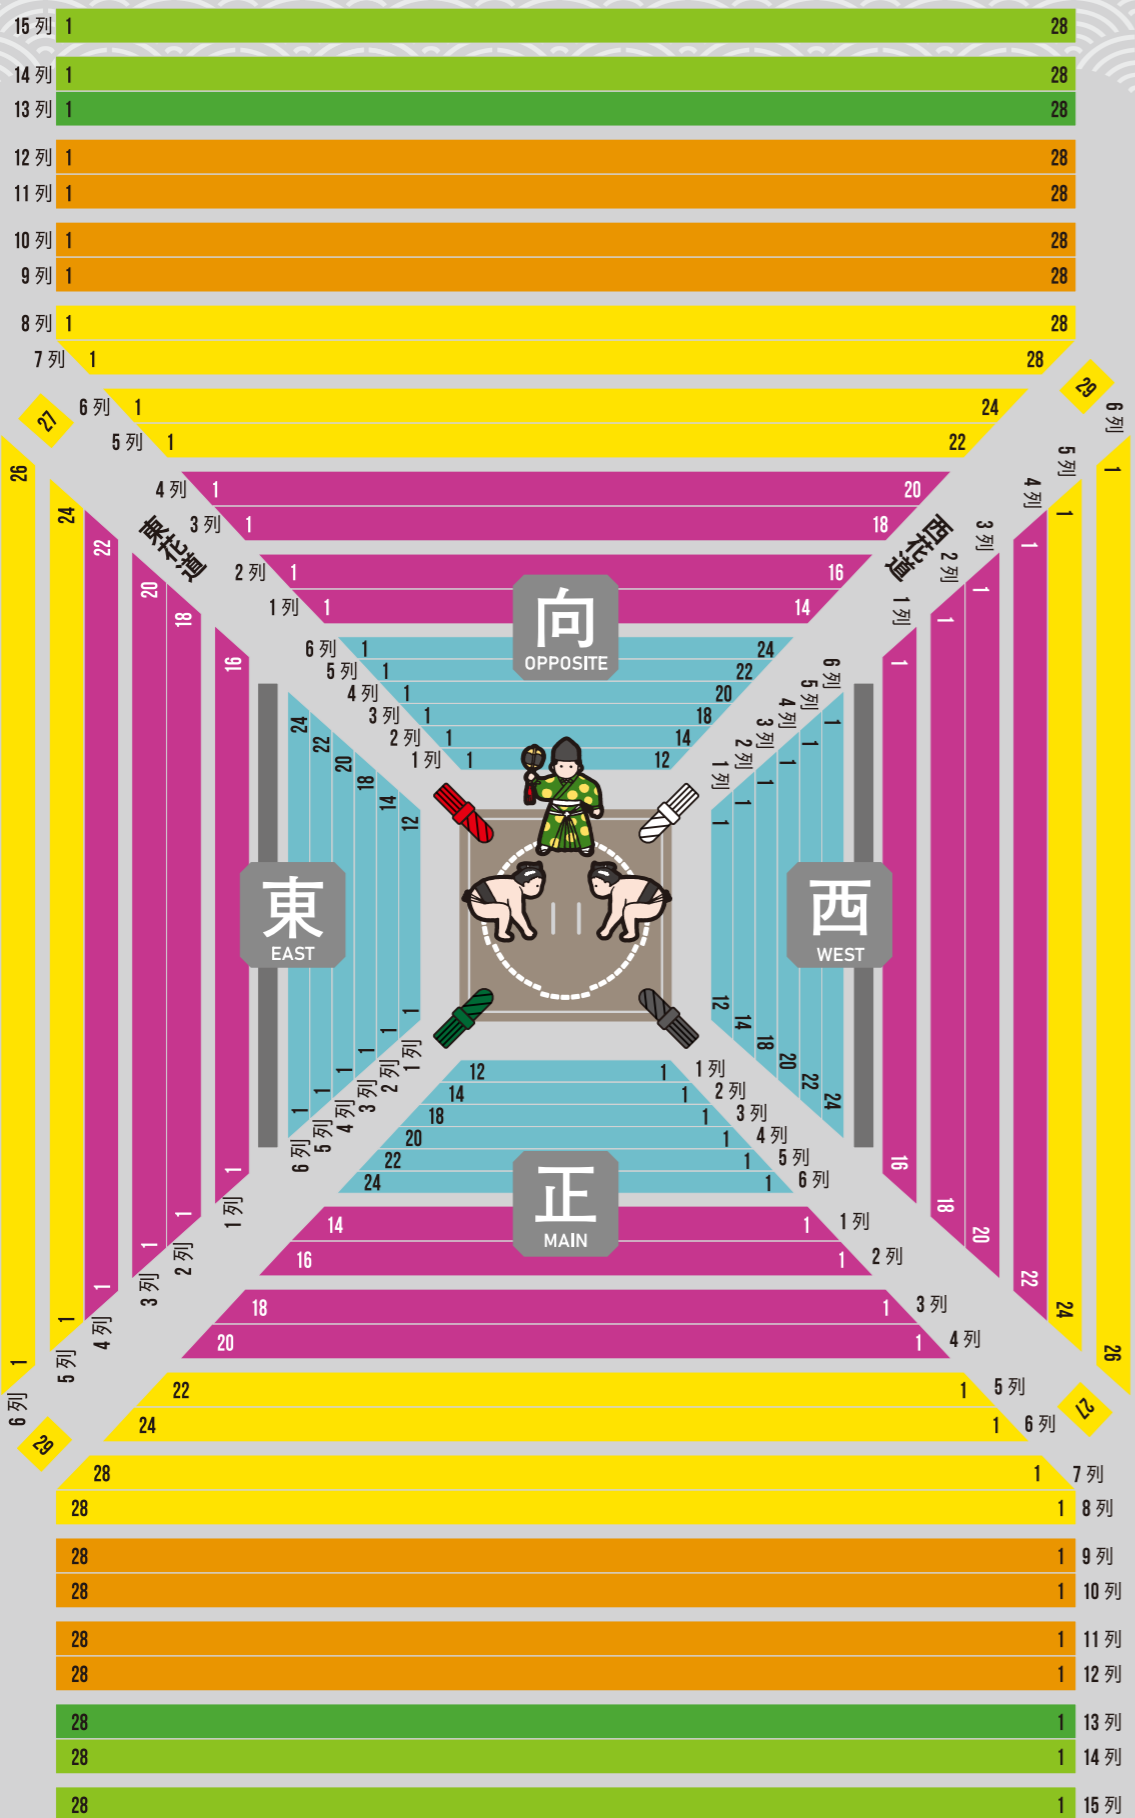

座席図

タマリ席 マス席S マス席A
 マス席B マス席C テーブル付き2人マス席

2F

タマリ席
マス席

3・4F

イス席・車イス席

イス席SS イス席S イス席A イス席B イス席C イス席D 車イス席