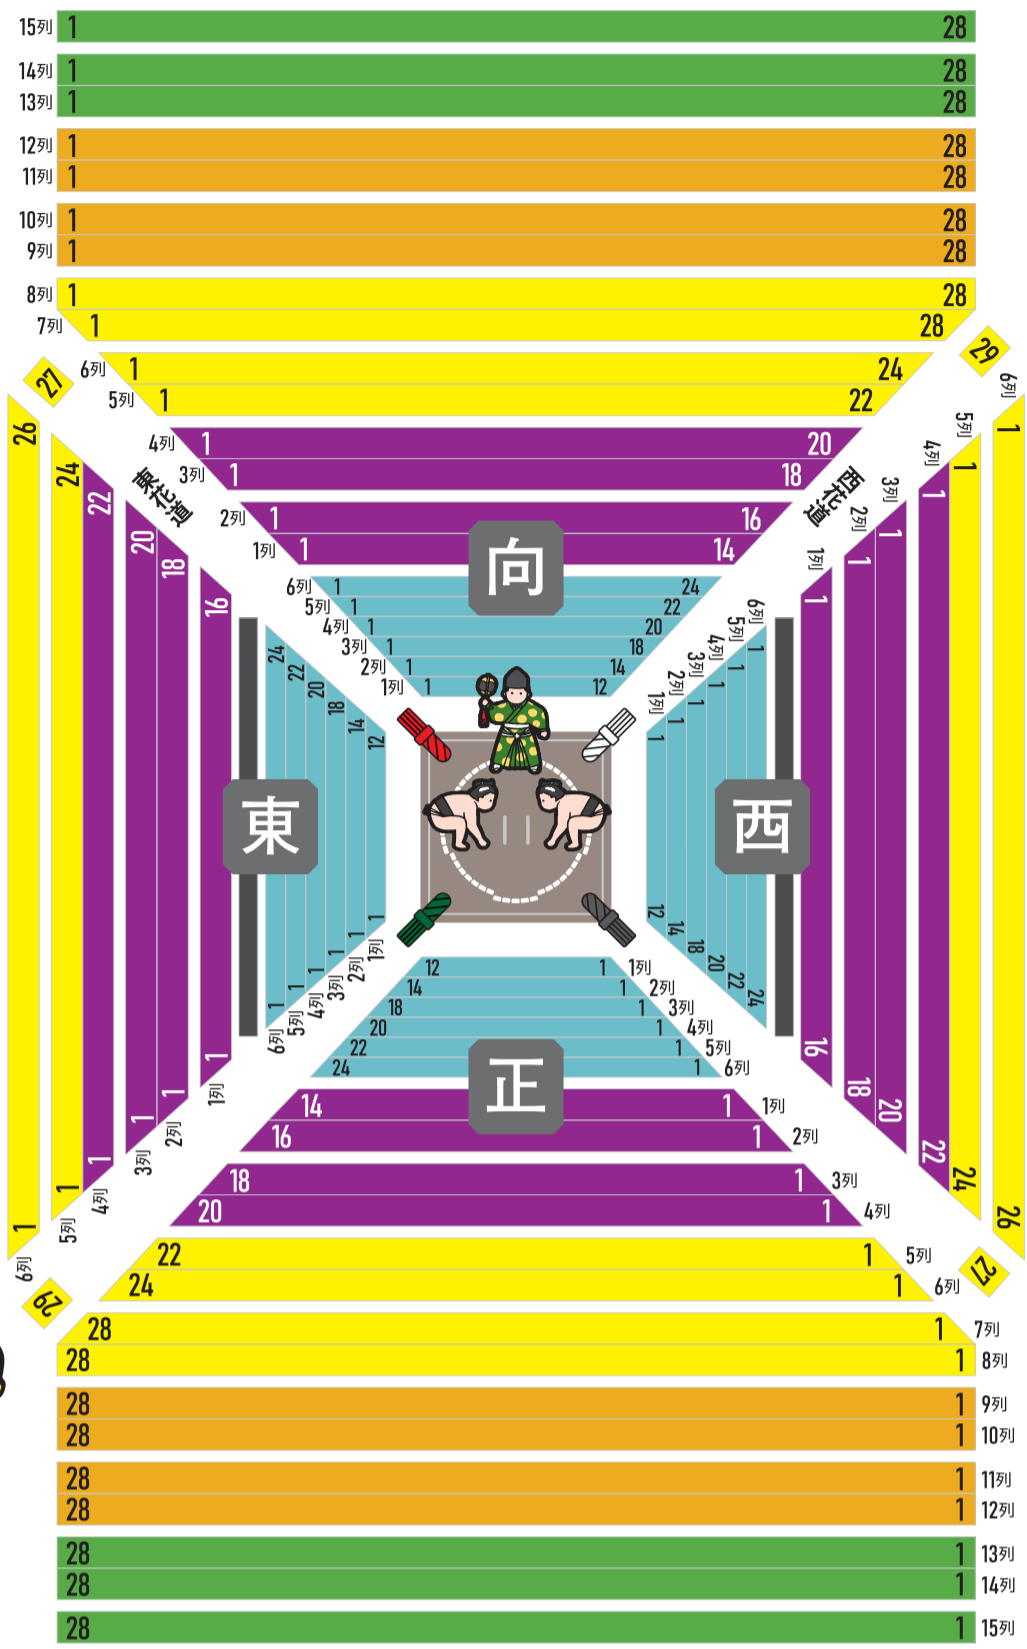

### 3・4F

- イス席SS (Pink)
- イス席S (Light Blue)
- イス席A (Red)
- イス席B (Grey)
- イス席C (Blue)
- イス席D (Green)
- 車イス席 (Dark Blue)

### 2F

- タマリ席 (Light Blue)
- マス席S (Purple)
- マス席A (Yellow)
- マス席B (Orange)
- テーブル付き2人マスC席 (Green)

三月場所を隅々まで楽しもう!

公式キャラクター「の山」

# 座席図・館内マップ〈三月場所〉

**レストラン 稲穂屋 (B1F)**  
 〈営業時間〉 11:00~17:00 (L.O.16:30)  
 春場所 ナポリタン……1,000円  
 きつねうどん・そば……700円  
 若鶏唐揚げ……600円  
 生ビール……650円 他

**観方売店「すも〜る大阪支店」(1F)**  
 〈営業時間〉 11:00~17:00  
 番付表やパンフレット、カスグッズを取り扱い。観方が運営する相撲協会公式ショップです。(現金・クレジットカード・交通系IC-QR決済、使用可)