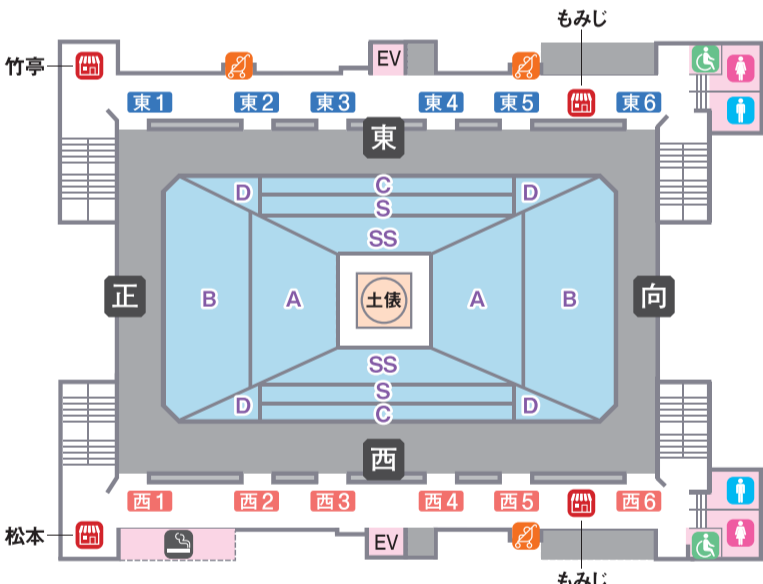

3・4F

- イス席SS (Pink)
- イス席S (Light Blue)
- イス席A (Red)
- イス席B (Grey)
- イス席C (Blue)
- イス席D (Green)
- 車イス席 (Dark Blue)

2F

- タマリ席 (Light Blue)
- マス席S (Purple)
- マス席A (Yellow)
- マス席B (Orange)
- テーブル付き2人マスC席 (Green)

三月場所を隅々まで楽しもう!

座席図・館内マップ〈三月場所〉

3F イスSS・S・A・B・C・D・車イス席

2F タマリ席/マス席・A・B・テーブル付き2人マスC席

1F ビロティ/エントランス

- 女子トイレ
- 男子トイレ
- 多目的トイレ
- チケット売場
- 公衆電話
- 喫煙所
- 相撲案内所
- 売店
- 総合案内
- 車椅子・ベビーカー置き場
- 救護室
- エレベーター

SHOP 売店 (2F/3F)
〈営業時間〉 9:00~18:30
お弁当、軽食、飲み物や大相撲土産はこちらどうぞ。
[現金以外の決済方法]
PayPay: 全店使用可
クレジットカード: 初亀 (2F)、松本 (3F)

レストラン 稲穂屋 (B1F)
〈営業時間〉 11:00~17:00 (L.O.16:30)
春場所 ナポリタン……1,000円
きつねうどん・そば……700円
若鶏唐揚げ……600円
生ビール……650円 他

観方売店「すも〜る大阪支店」(1F)
〈営業時間〉 11:00~17:00
番付表やパンフレット、カスグッズを取り扱い。観方が運営する相撲協会公式ショップです。(現金・クレジットカード・交通系IC-QR決済、使用可)

大相撲ガチャ(1F)
〈営業時間〉 平日11:00~17:00・土日祝10:00~17:00
1コインで楽しめる大相撲に関するカプセルトイを数種類ご用意! ※写真はイメージです。

伊藤園 日本のお茶の技。
伊藤園は、日本相撲協会オフィシャルトップパートナーです。
Guinness World Records RECORD HOLDER
ギネス世界記録*1
*1 記録名:「最大の無糖緑茶飲料ブランド(最長年間売上)」
正式英語記録名: Largest unsweetened green tea RTD brand-retail, current. 記録対象ブランド:「おーいお茶」ブランドの2
対象年度:2022年11月~12月 ※1台~1台1箱は別売茶葉製品を除く

口臭、待ったなし。
くちゅくちゅ20秒。口内の汚れが見えたと話題の1本。口臭の原因となるタンパク質などを絡め取り、爽快感が持続します! 新感覚マウスウォッシュ・プロポリン。まさに技ありの1本です。
Propolinse
プロポリン
6,000万本突破
株式会社ピロリスは日本相撲協会オフィシャルパートナーです。
〒100-0001 東京都千代田区千代田1-3-10 TEL:06-6946-7272

尿一滴でできる **がんの一次スクリーニング検査**
全身の早期がんのリスクを「手軽に」調べられる **唯一のサービス**
がんのリスク早期発見サービス **線虫N-NOSE**
エヌノーズ
50万人が受検
詳しくは WEB を
HIROTSU バイオサイエンスは日本相撲協会を応援しています