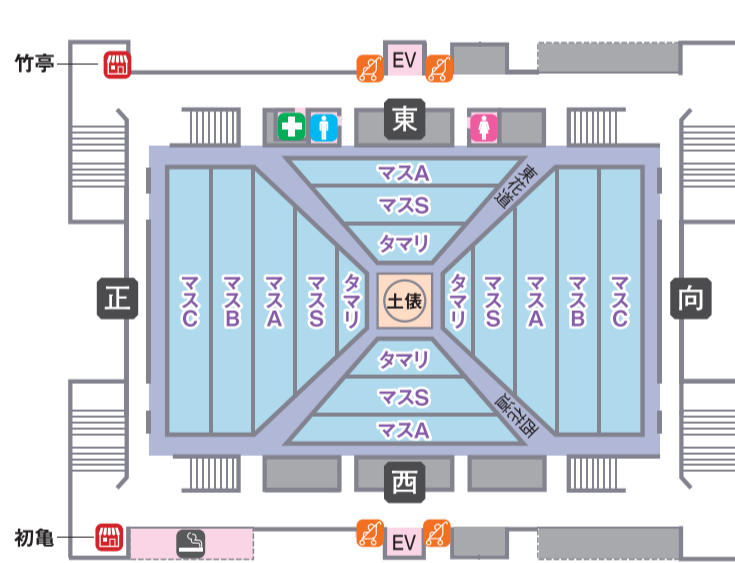

### 3・4F

- イス席SS (Pink)
- イス席S (Light Blue)
- イス席A (Red)
- イス席B (Grey)
- イス席C (Blue)
- イス席D (Green)
- 車イス席 (Dark Blue)

### 2F

- タマリ席 (Light Blue)
- マス席S (Purple)
- マス席A (Yellow)
- マス席B (Orange)
- テーブル付き2人マスC席 (Green)

三月場所を隅々まで楽しもう!

公式キャラクター「の山」

# 座席図・館内マップ〈三月場所〉

### 1F ビロティ/エントランス

- 女子トイレ
- 男子トイレ
- 多目的トイレ
- チケット売場
- 公衆電話
- 喫煙所
- 相撲案内所
- 売店
- 総合案内
- 車椅子・ベビーカー置き場
- 救護室
- エレベーター

**SHOP 売店 (2F/3F)**  
 〈営業時間〉 9:00~18:30  
 お弁当、軽食、飲み物や大相撲土産はこちらどうぞ。  
 [現金以外の決済方法]  
 PayPay: 全店使用可  
 クレジットカード: 初亀 (2F)、松本 (3F)