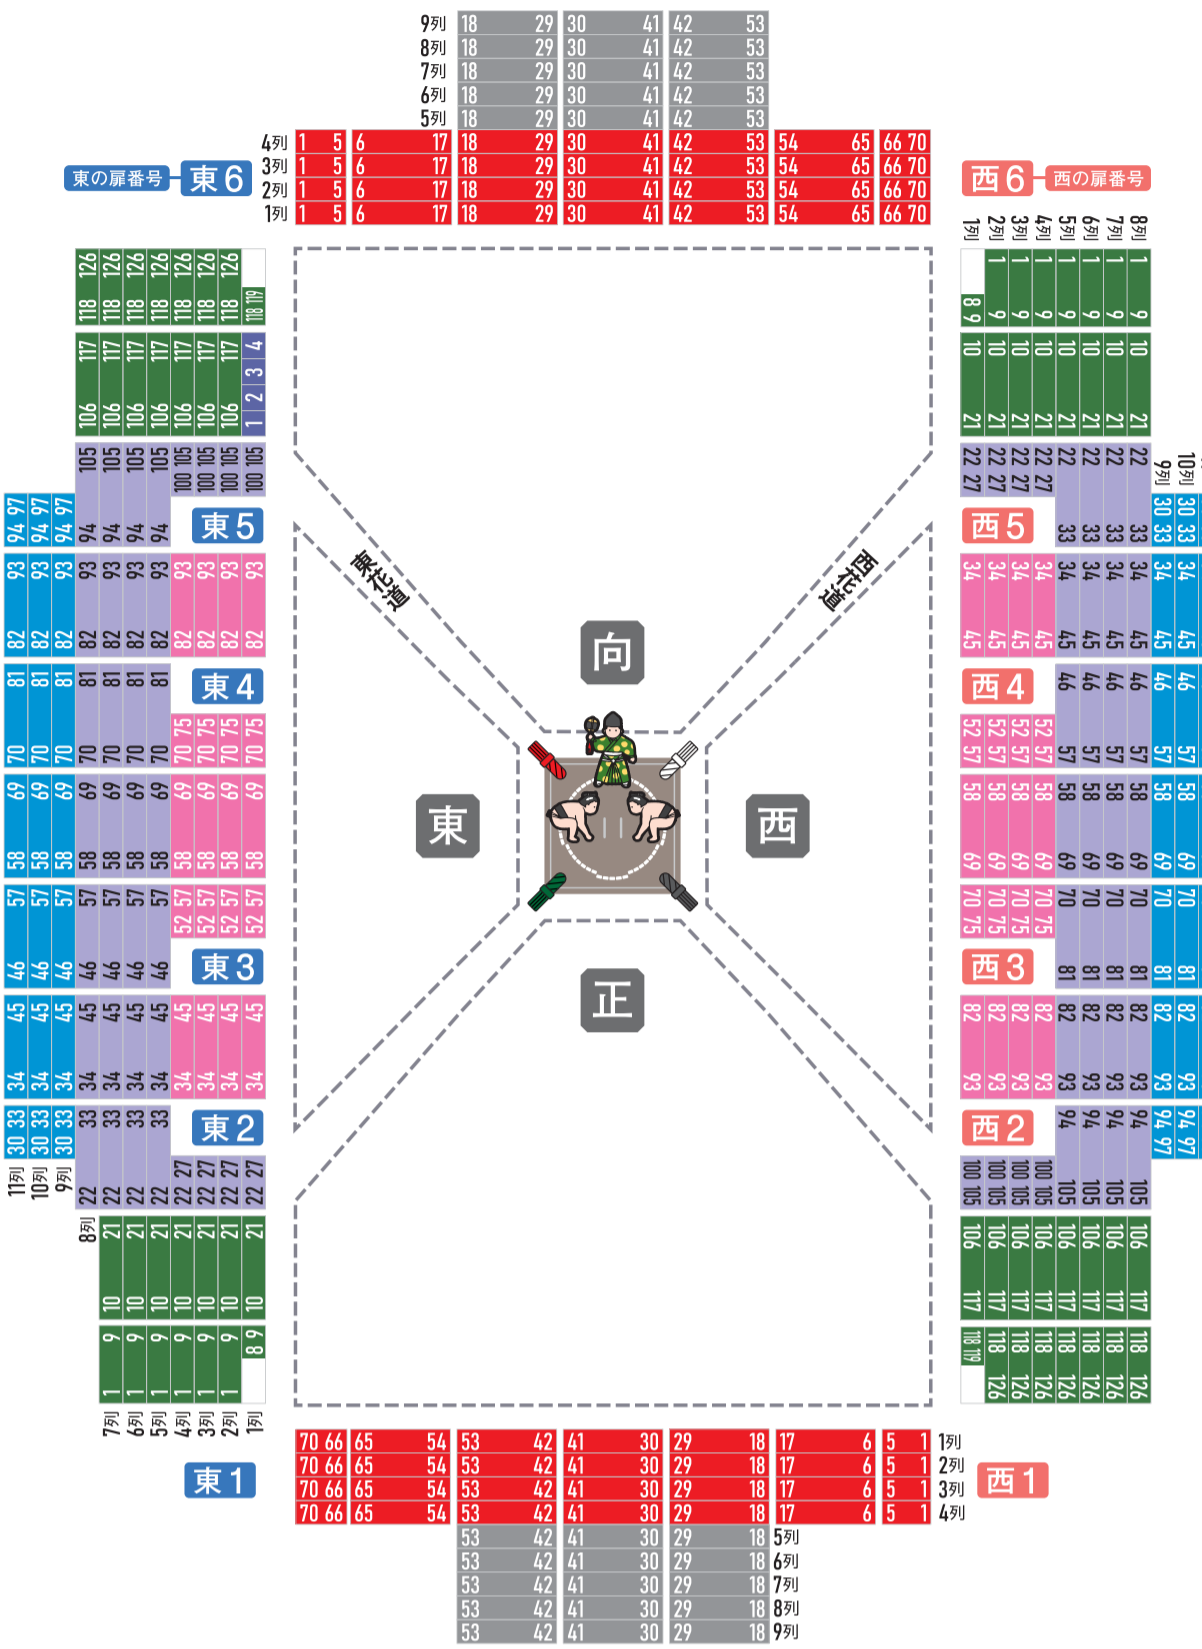

### 3・4F

- イス席SS (Pink)
- イス席S (Light Blue)
- イス席A (Red)
- イス席B (Grey)
- イス席C (Blue)
- イス席D (Green)
- 車イス席 (Dark Blue)

### 2F

- タマリ席 (Light Blue)
- マス席S (Purple)
- マス席A (Yellow)
- マス席B (Orange)
- テーブル付き2人マスC席 (Green)

三月場所を隅々まで楽しもう!

公式キャラクター「の山」

# 座席図・館内マップ〈三月場所〉

### 1F ビロティ/エントランス

- 女子トイレ
- 男子トイレ
- 多目的トイレ
- チケット売場
- 公衆電話
- 喫煙所
- 相撲案内所
- 売店
- 総合案内
- 車椅子・ベビーカー置き場
- 救護室
- エレベーター

**SHOP 売店 (2F/3F)**  
 〈営業時間〉 9:00~18:30  
 お弁当、軽食、飲み物や大相撲土産はこちらどうぞ。  
 [現金以外の決済方法]  
 PayPay: 全店使用可  
 クレジットカード: 初亀 (2F)、松本 (3F)