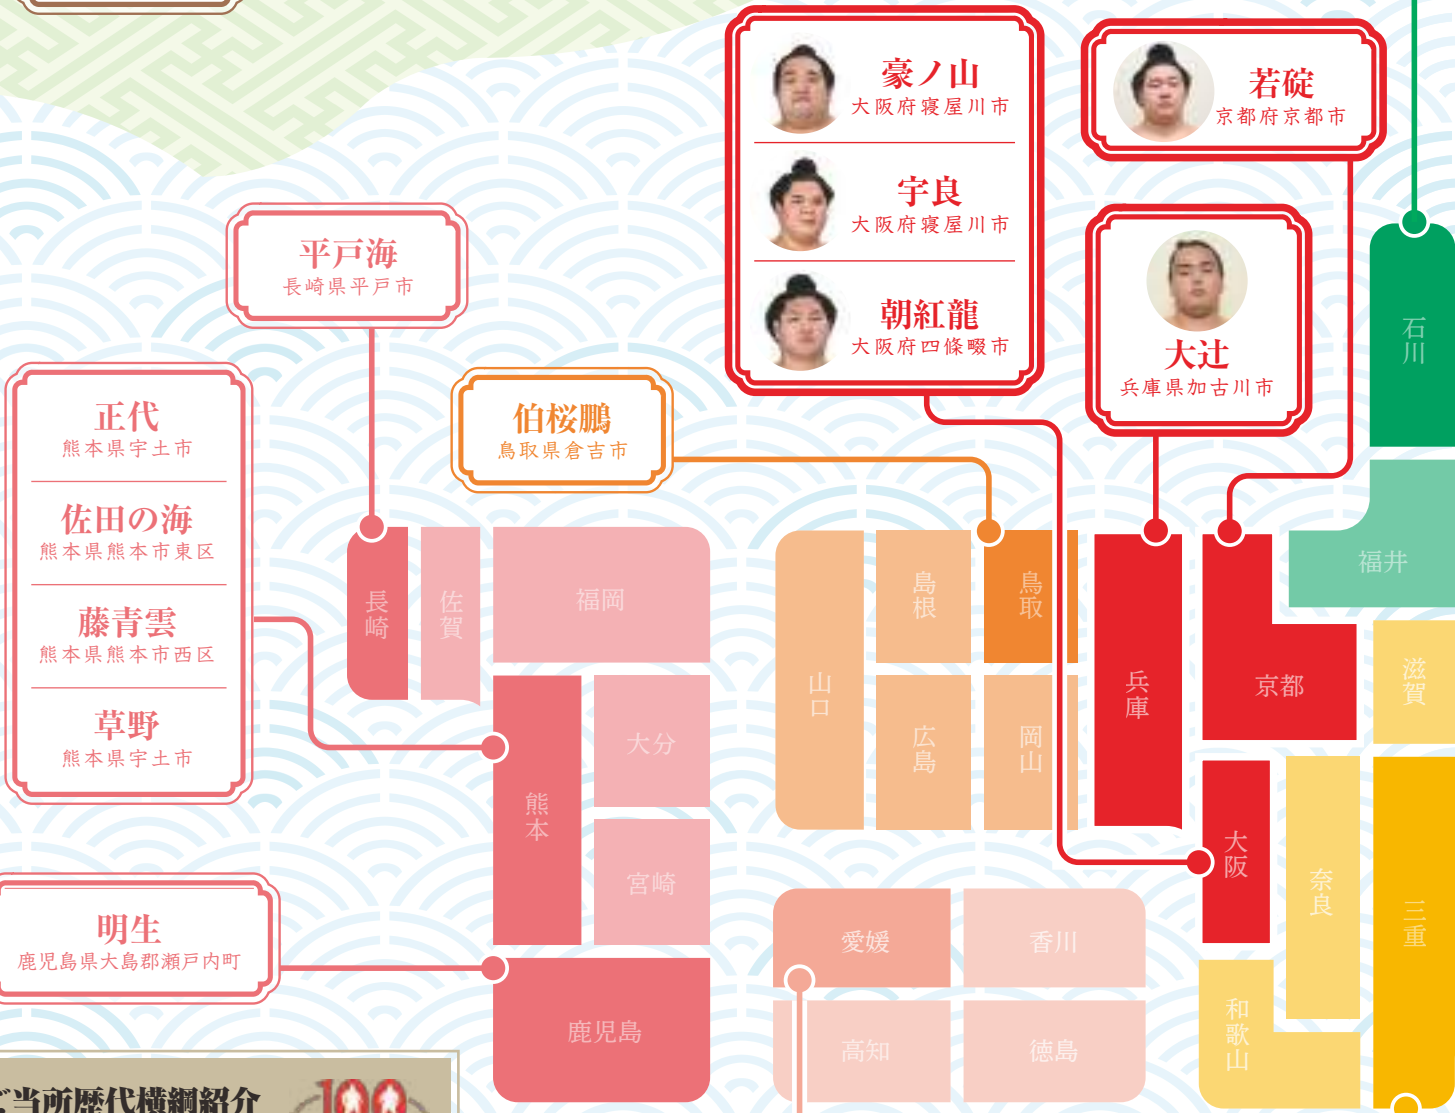

金峰山

モンゴル

豊昇龍 | 霧島

千代翔馬 | 玉鷲

欧勝馬 | 阿武剋

玉正鳳 | 水戸龍

ロシア

狼雅

中国

大青山

大の里
石川県河北郡津幡町

輝
石川県七尾市

ご当所歴代横綱紹介

滋賀県
5代 小野川 喜三郎 (大津市)

兵庫県
23代 大木戸 森右衛門 (神戸市)

大阪府
26代 大錦 卯一郎 (大阪市)
※左写真