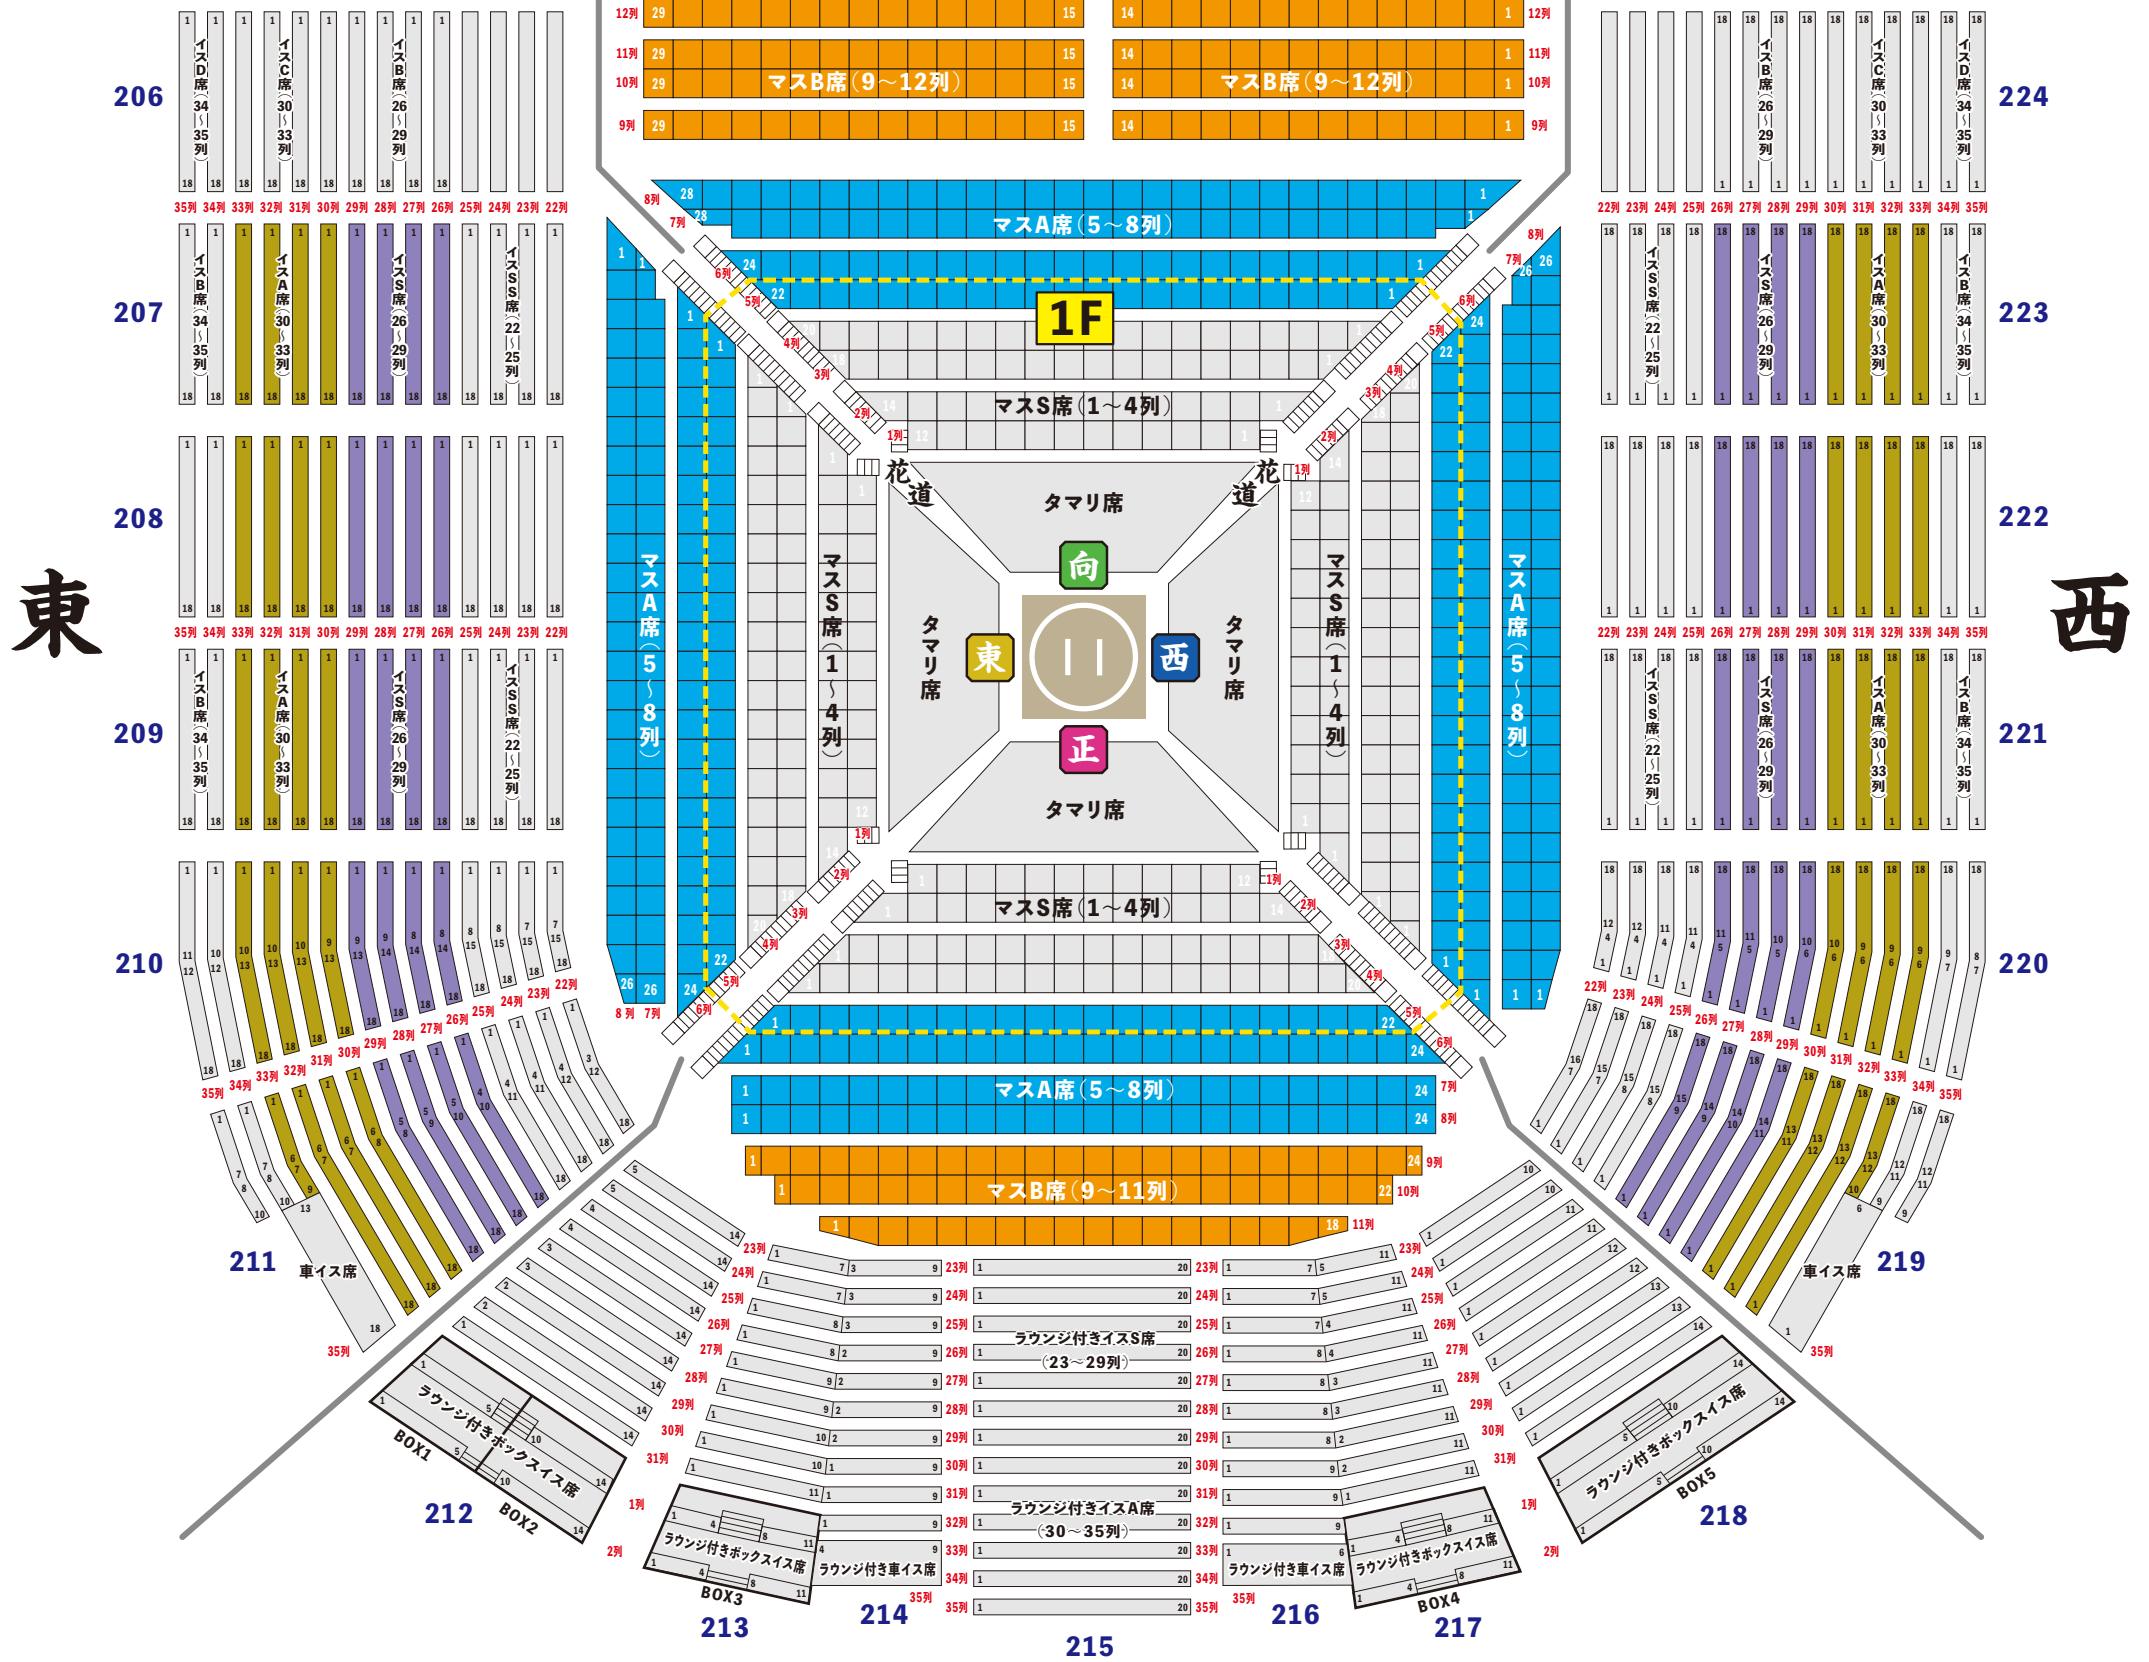

大相撲名古屋場所 座席のご案内

向正面

正面

入場口(2F)

- マスA席
- イスS席
- マスB席
- イスA席
- マスC席