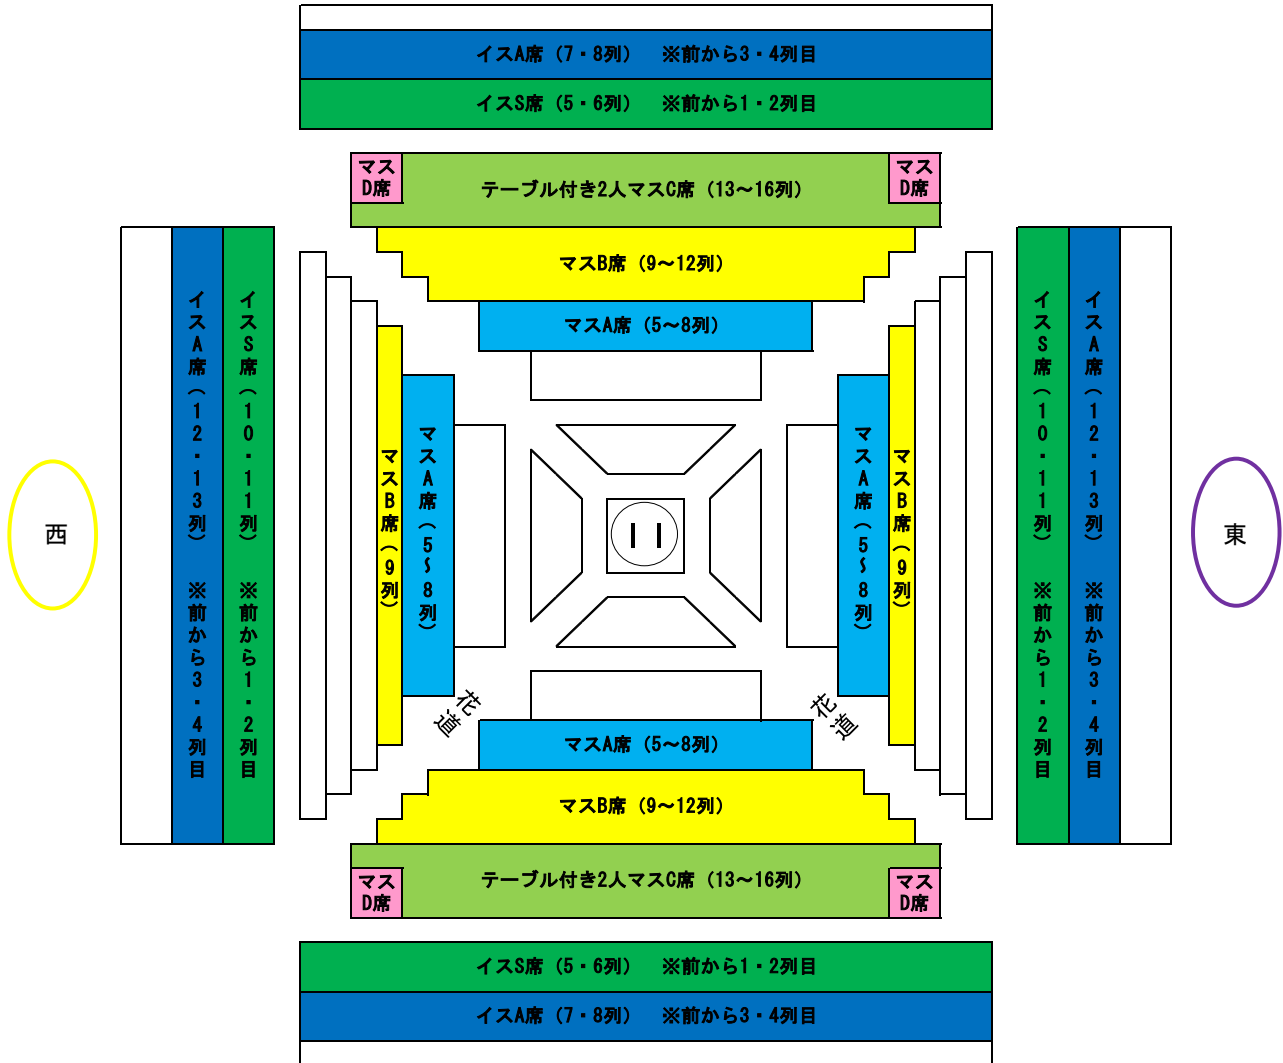

■令和4年大相撲名古屋場所 座席図

正面

向正面