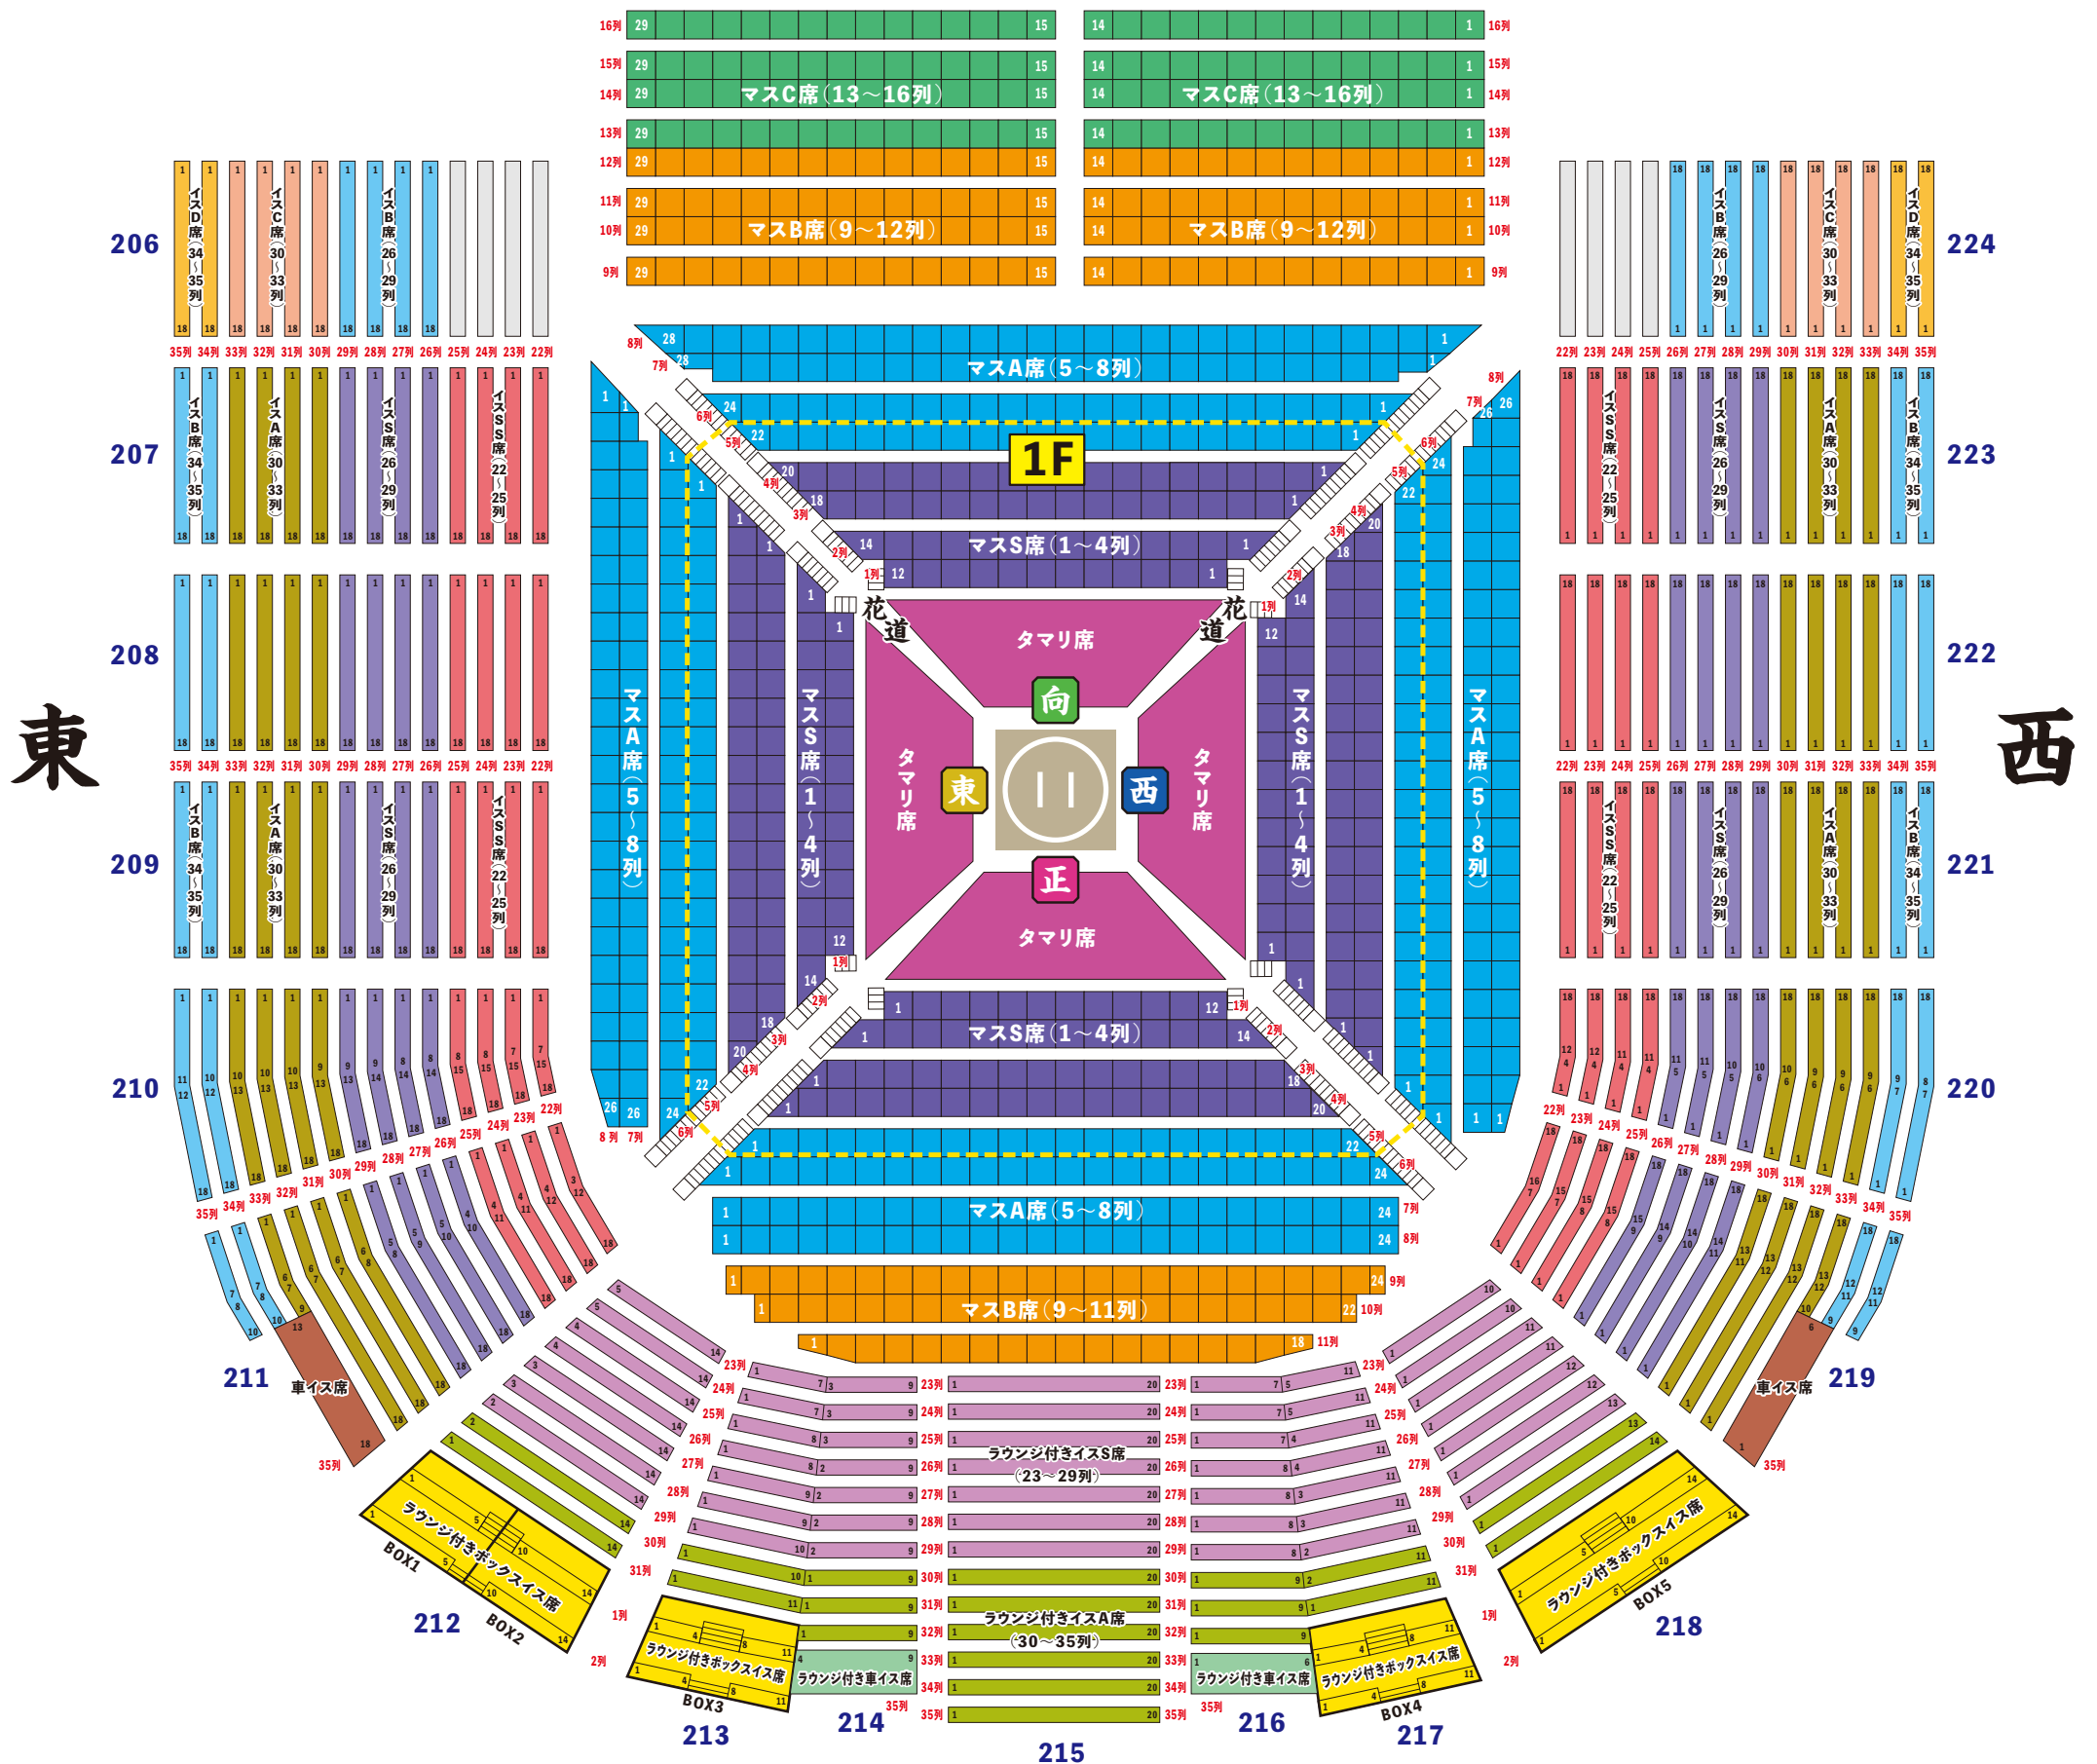

大相撲名古屋場所 座席のご案内

向正面

正面

入場口(2F)

- | | | |
|--|---|---|
|  タマリ席 |  イスSS席 |  ラウンジ付きイスS席 |
|  マスS席 |  イスS席 |  ラウンジ付きイスA席 |
|  マスA席 |  イスA席 |  ラウンジ付きボックスイス席 |
|  マスB席 |  イスB席 |  ラウンジ付き車イス席 |
|  マスC席 |  イスC席 | |
| |  イスD席 | |
| |  車イス席 | |