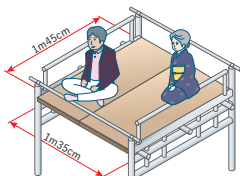

大相撲11月場所 座席図

向正面

正面

タマリ席

2人マス

らくらく
1人マス

テーブル付き
ペアシート

1人マス