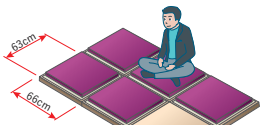

大相撲11月場所 座席図

向正面

正面

タマリ席

2人マス

らくらく
1人マス

テーブル付き
ペアシート

1人マス