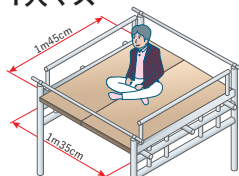

大相撲11月場所 座席図

向正面

正面

タマリ席

2人マス

らくらく
1人マス

テーブル付き
ペアシート

1人マス