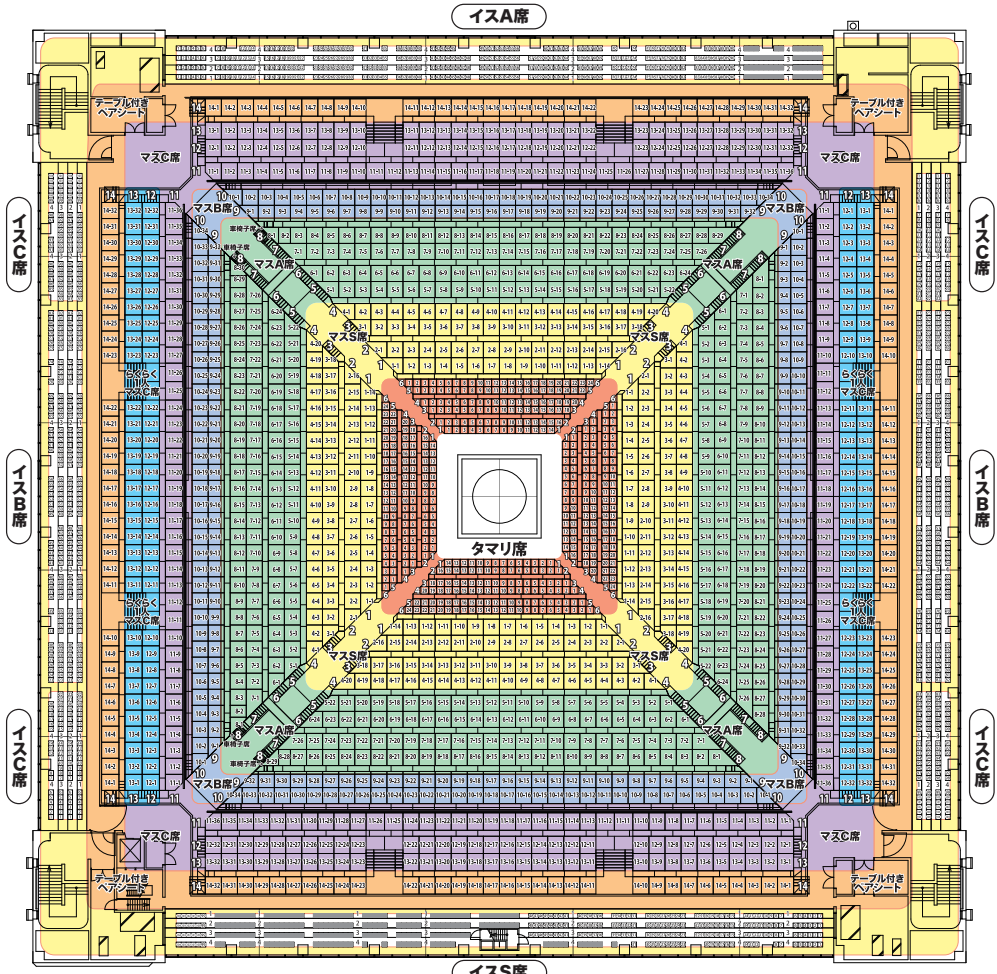

大相撲11月場所 座席図

向正面

正面

タマリ席

2人マス

らくらく
1人マス

テーブル付き
ペアシート

1人マス

1人マス

1人マス