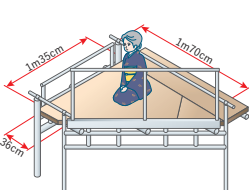

大相撲11月場所 座席図

向正面

正面

タマリ席

2人マス

らくらく
1人マス

テーブル付き
ペアシート

1人マス