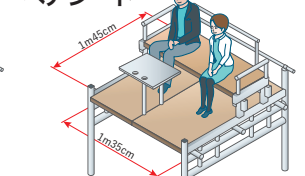

大相撲11月場所 座席図

向正面

正面

タマリ席

2人マス

らくらく
1人マス

テーブル付き
ペアシート

1人マス