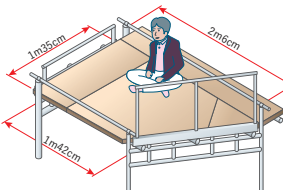

大相撲11月場所 座席図

向正面

正面

タマリ席

2人マス

らくらく
1人マス

テーブル付き
ペアシート

1人マス

1人マス

1人マス